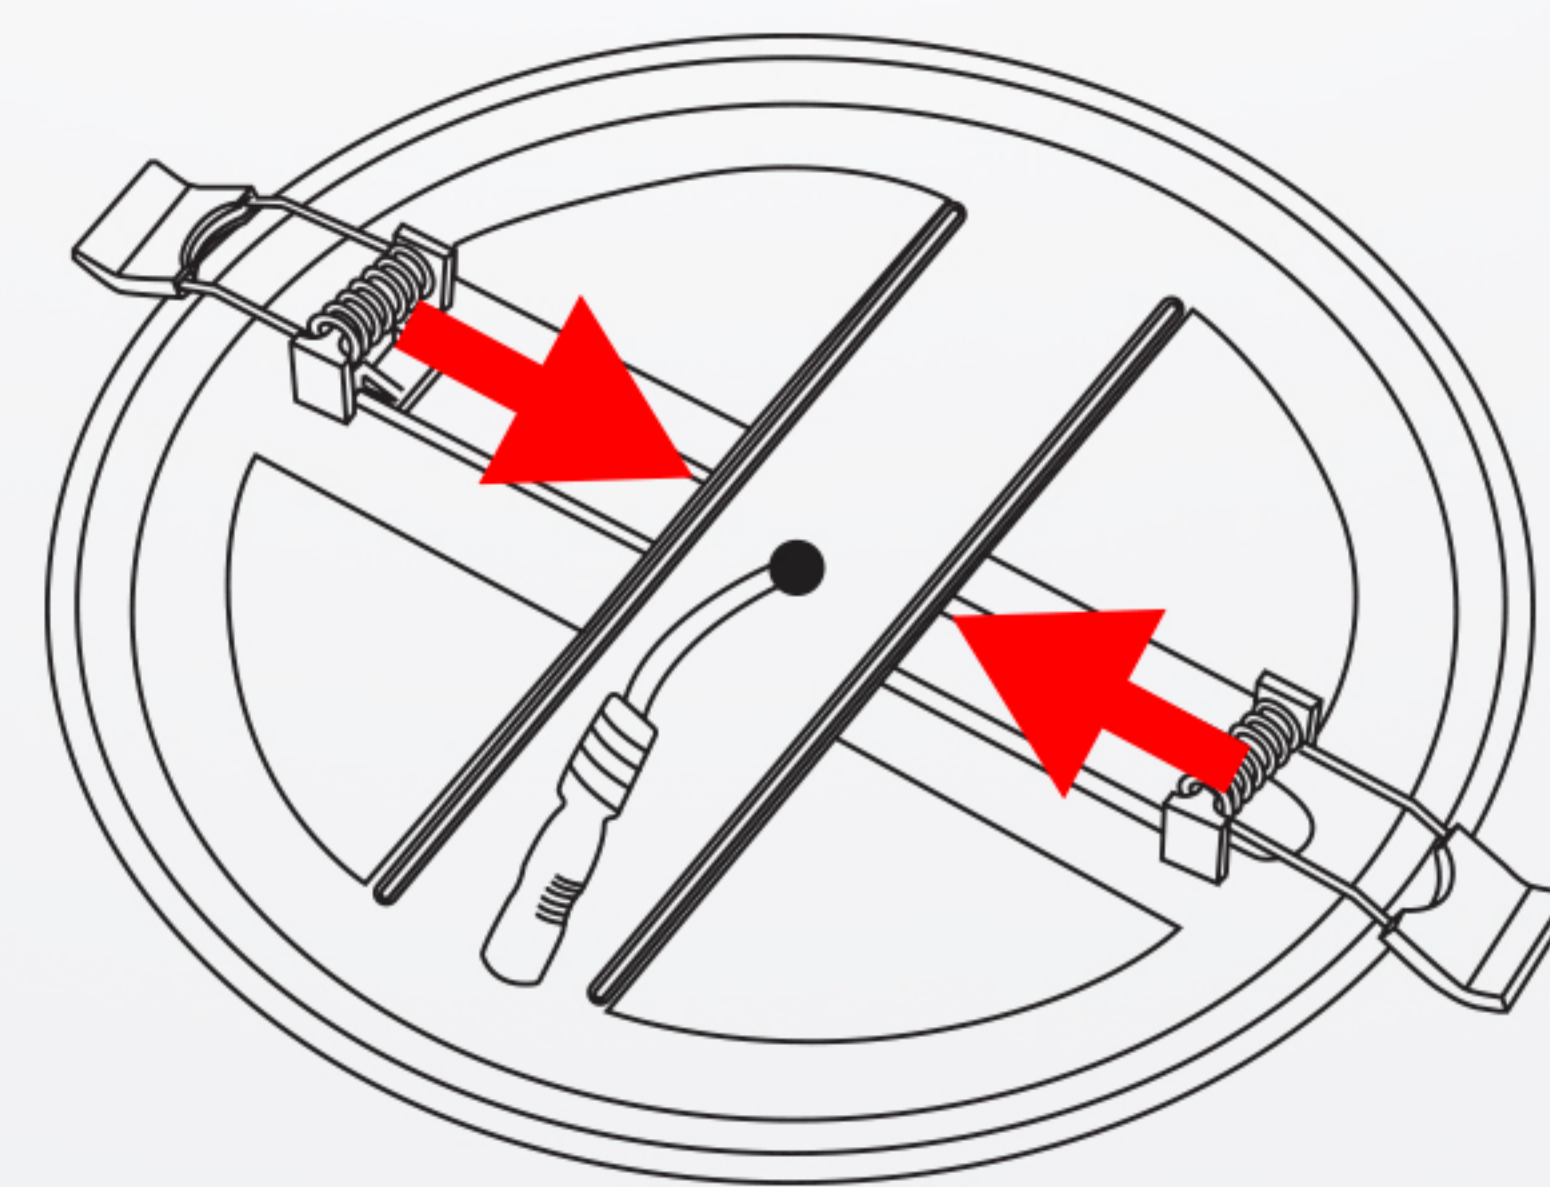

ВСТРАИВАЕМЫЙ СВЕТОДИОДНЫЙ СВЕТИЛЬНИК

# PRIOR

www.artelamp.it

- Алюминиевый корпус, который обеспечивает хороший теплоотвод
- Отсутствие пульсации
- Равномерное распределение света
- Отсутствие рамки
- Простая замена драйвера с помощью коннектора
- Угол рассеивания 110°

 Крепления регулируются под монтажное отверстие

| Артикул     | Мощность | Цветовая температура | Световой поток | Размер светильника | Монтажный диаметр |
|-------------|----------|----------------------|----------------|--------------------|-------------------|
| A7981PL-1WH | 6Вт      | 4000K                | 460Lm          | Ø9см               | 4см-7см           |
| A7982PL-1WH | 12Вт     | 4000K                | 920Lm          | Ø12см              | 4см-9см           |
| A7983PL-1WH | 18Вт     | 4000K                | 1350Lm         | Ø17см              | 4см-13см          |