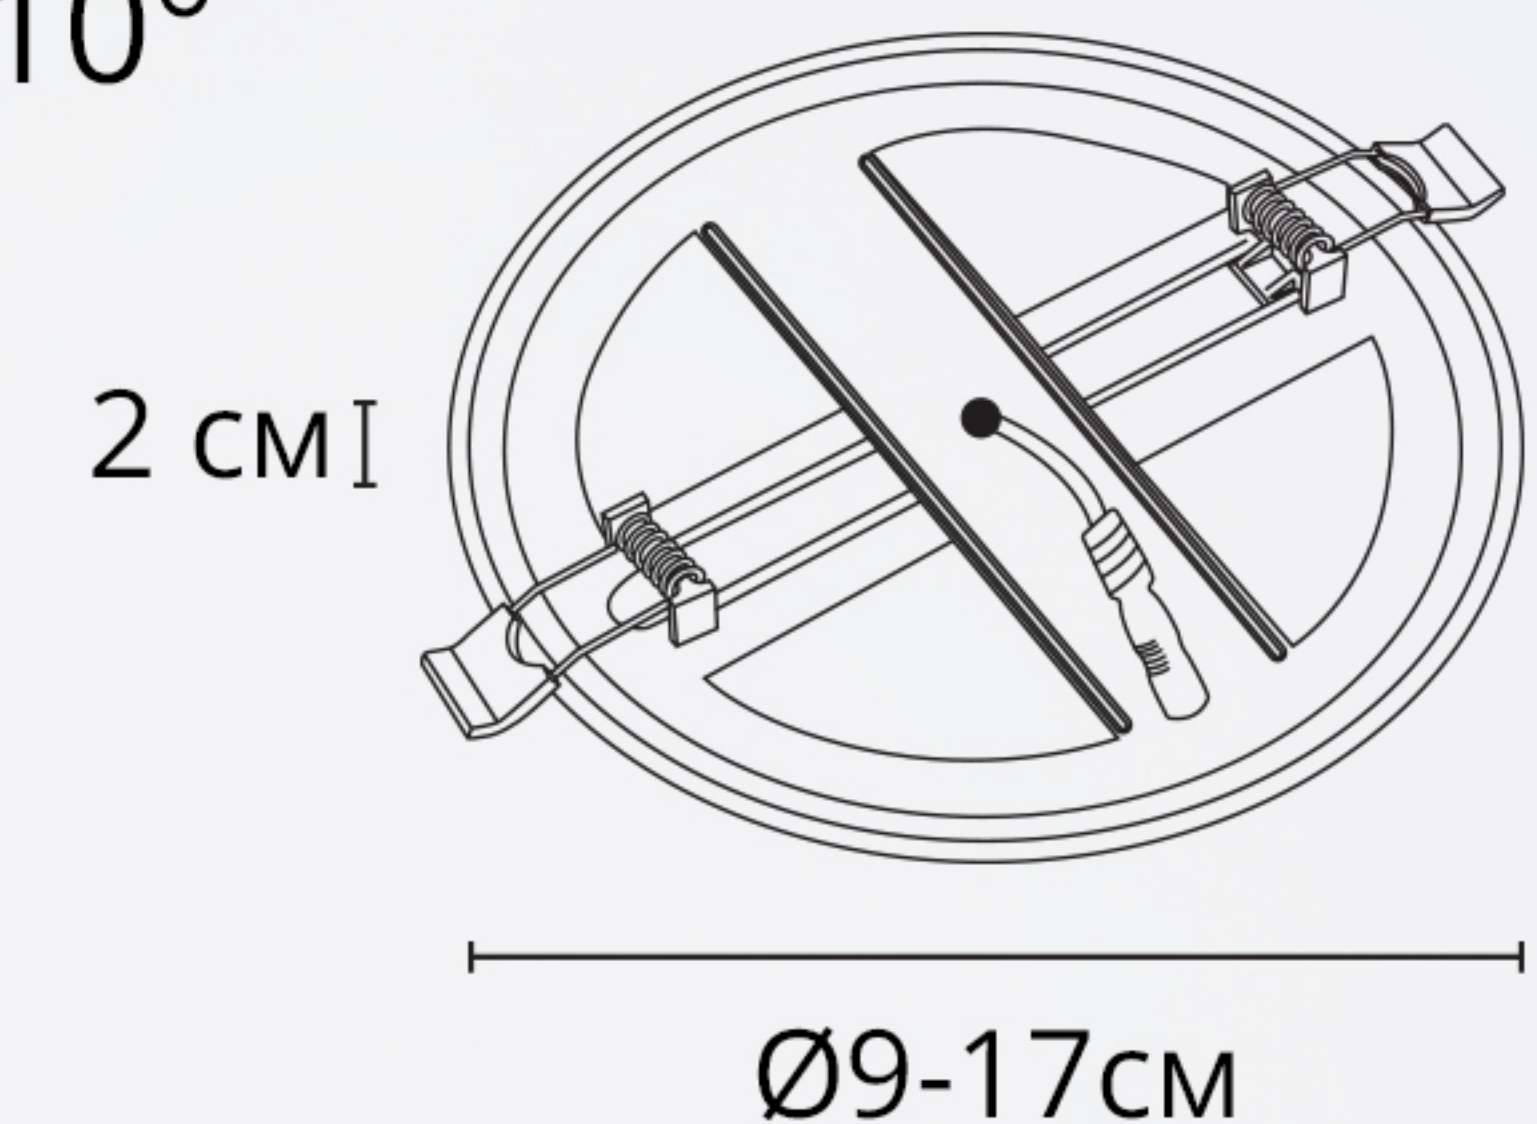

 Крепления регулируются под монтажное отверстие

| Артикул     | Мощность | Цветовая температура | Световой поток | Размер светильника | Монтажный диаметр |
|-------------|----------|----------------------|----------------|--------------------|-------------------|
| A7981PL-1WH | 6Вт      | 4000K                | 460Lm          | Ø9см               | 4см-7см           |
| A7982PL-1WH | 12Вт     | 4000K                | 920Lm          | Ø12см              | 4см-9см           |
| A7983PL-1WH | 18Вт     | 4000K                | 1350Lm         | Ø17см              | 4см-13см          |