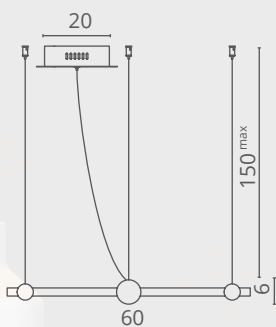

### 1123/04 SP-75

↓ 6 | ↔ 60 | 150<sup>max</sup>

53W | LED | 1380Lm

4000K CRI≥80 Bulb incl.

Металл крашеный, акрил

**2**

### 1123/04 SP-75

↓ 6 | ↔ 119 | 150<sup>max</sup>

63W | LED | 1620Lm

4000K CRI≥80 Bulb incl.

Металл крашеный, акрил