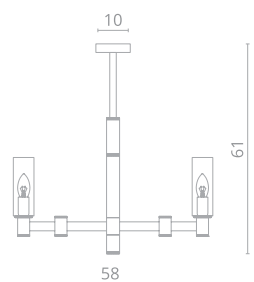

1 2654/17 LM-12

↑ 70 | Ø90
12x40W | E14
Металл, стекло

2 2654/17 LM-9

↑ 61 | Ø80
9x40W | E14
Металл, стекло

3 2654/17 LM-6

↑ 61 | Ø58
6x40W | E14
Металл, стекло

BAROLO

Геометричные формы светильников серии BAROLO завораживают и привлекают внимание. Ярусные конструкции, сочетание латуни и черного цвета в дизайне основания не могут оставить равнодушным. Плафоны в виде множества рельефных труб придают люстре элегантности. Четкие, но в то же время элегантные линии мягко рассеивают свет. Изюминкой этой коллекции является именно дизайн плафонов из стекла, напоминающий прибрежные волны.

2654/17 AP-1

↑ 31 | ↔ 12 | ↗ 14

1x40W | E14

Металл, стекло