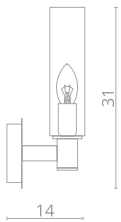

1 2654/17 LM-12

↑ 70 | Ø90
12x40W | E14
Металл, стекло

2 2654/17 LM-9

↑ 61 | Ø80
9x40W | E14
Металл, стекло

3 2654/17 LM-6

↑ 61 | Ø58
6x40W | E14
Металл, стекло

BAROLO

Геометричные формы светильников серии BAROLO завораживают и привлекают внимание. Ярусные конструкции, сочетание латуни и черного цвета в дизайне основания не могут оставить равнодушным. Плафоны в виде множества рельефных труб придают люстре элегантности. Четкие, но в то же время элегантные линии мягко рассеивают свет. Изюминкой этой коллекции является именно дизайн плафонов из стекла, напоминающий прибрежные волны.

2654/17 AP-1

↑ 31 | ↔ 12 | ↗ 14

1x40W | E14

Металл, стекло