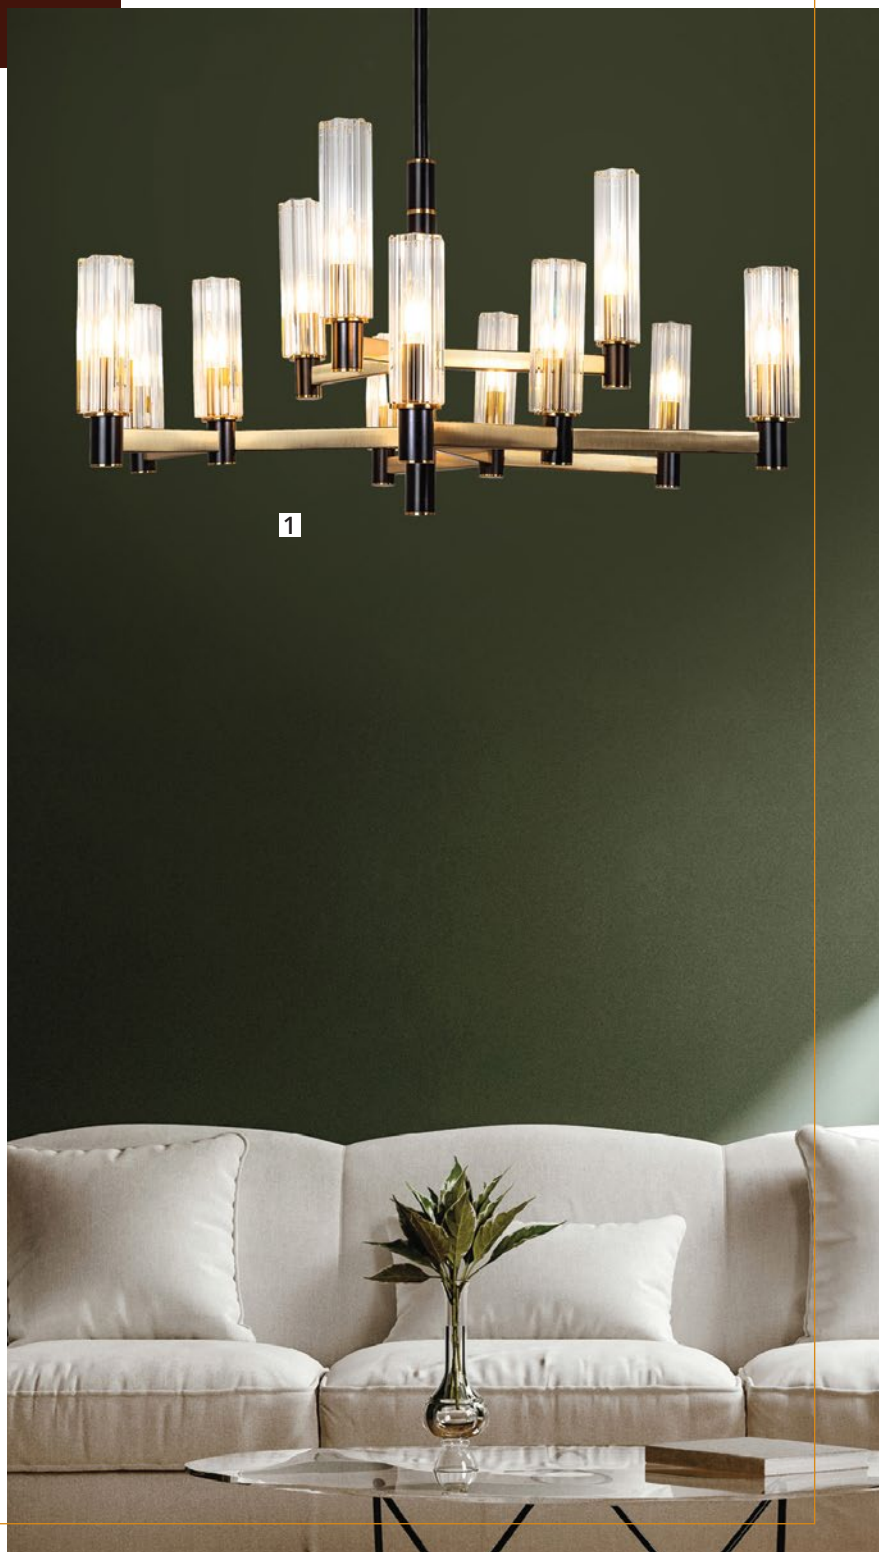

BAROLO

Геометричные формы светильников серии BAROLO завораживают и привлекают внимание. Ярусные конструкции, сочетание латуни и черного цвета в дизайне основания не могут оставить равнодушным. Плафоны в виде множества рельефных труб придают люстре элегантности. Четкие, но в то же время элегантные линии мягко рассеивают свет. Изюминкой этой коллекции является именно дизайн плафонов из стекла, напоминающий прибрежные волны.

1 2654/17 LM-12

↑ 70 | Ø90
12x40W | E14
Металл, стекло

2 2654/17 LM-9

↑ 61 | Ø80
9x40W | E14
Металл, стекло

3 2654/17 LM-6

↑ 61 | Ø58
6x40W | E14
Металл, стекло

BAROLO

Геометричные формы светильников серии BAROLO завораживают и привлекают внимание. Ярусные конструкции, сочетание латуни и черного цвета в дизайне основания не могут оставить равнодушным. Плафоны в виде множества рельефных труб придают люстре элегантности. Четкие, но в то же время элегантные линии мягко рассеивают свет. Изюминкой этой коллекции является именно дизайн плафонов из стекла, напоминающий прибрежные волны.