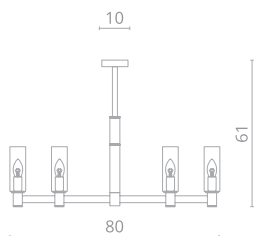

1 2654/17 LM-12

↑ 70 | Ø90
12x40W | E14
Металл, стекло

2 2654/17 LM-9

↑ 61 | Ø80
9x40W | E14
Металл, стекло

3 2654/17 LM-6

↑ 61 | Ø58
6x40W | E14
Металл, стекло

BAROLO

Геометричные формы светильников серии BAROLO завораживают и привлекают внимание. Ярусные конструкции, сочетание латуни и черного цвета в дизайне основания не могут оставить равнодушным. Плафоны в виде множества рельефных труб придают люстре элегантности. Четкие, но в то же время элегантные линии мягко рассеивают свет. Изюминкой этой коллекции является именно дизайн плафонов из стекла, напоминающий прибрежные волны.

2654/17 AP-1

↑ 31 | ↔ 12 | ↗ 14

1x40W | E14

Металл, стекло