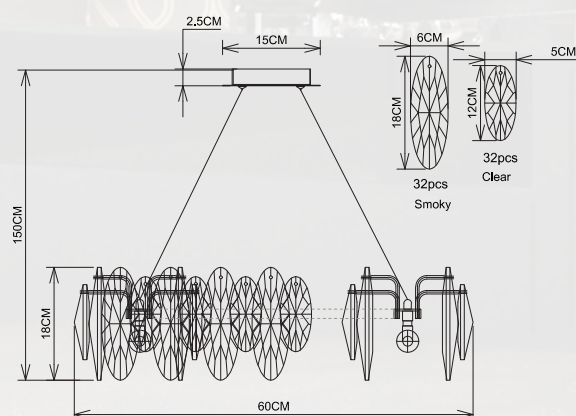

7203/17 LM-12

↓ 18 | Ø80 | 150^{max}
 8x40w | E14
 Металл
 гальванизированный,
 хрусталь

7203/17 LM-8

↓ 18 | Ø60 | 150^{max}
 8x40w | E14
 Металл
 гальванизированный,
 хрусталь

OPHELIA

Воздушность и утонченность – вот что характеризует коллекцию светильников OPHELIA. Вытянутая форма многогранных хрустальных пластин придает помещению чувство свободы. Мягкость и утонченность сочетается с плавностью линий конструкции. Разноразмерные пластины темного и прозрачного цвета венчают округлое основание. Хрустальный декор словно ожерелье окружает основание, создавая яркий и богатый образ интерьера.

7203/17 AP-2

↓ 28 | ↔ 30 | Ø18

2x40w | E14

Металл

гальванизированный,
хрусталь