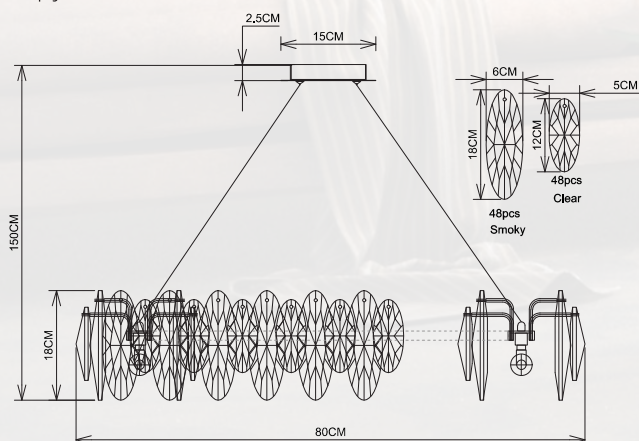

7203/17 LM-12

↓ 18 | Ø80 | 150^{max}
 8x40w | E14
 Металл
 гальванизированный,
 хрусталь

7203/17 LM-8

↓ 18 | Ø60 | 150^{max}
 8x40w | E14
 Металл
 гальванизированный,
 хрусталь

OPHELIA

Воздушность и утонченность – вот что характеризует коллекцию светильников OPHELIA. Вытянутая форма многогранных хрустальных пластин придает помещению чувство свободы. Мягкость и утонченность сочетается с плавностью линий конструкции. Разноразмерные пластины темного и прозрачного цвета венчают округлое основание. Хрустальный декор словно ожерелье окружает основание, создавая яркий и богатый образ интерьера.

7203/17 AP-2

↓ 28 | ↔ 30 | Ø18

2x40w | E14

Металл

гальванизированный,
хрусталь