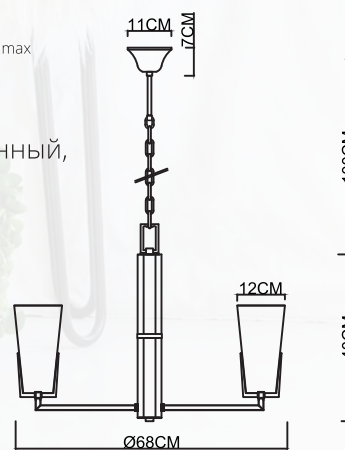

4503/17 LM-8

↓ 40 | Ø85 | 100^{max}

8x60w | E14

Металл
гальванизированный,
стекло

4503/17 LM-6

↓ 40 | Ø68 | 130^{max}

6x60w | E14

Металл
гальванизированный,
стекло

4503/17 AP-1

↑ 33 | ↔ 22 | Ø12

2x60w | E14

Металл
гальванизированный,
стекло