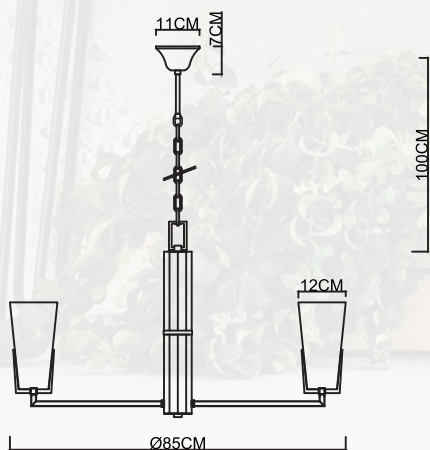

4503/17 LM-8

↓ 40 | Ø85 | 100^{max}

8x60w | E14

Металл
гальванизированный,
стекло

4503/17 LM-6

↓ 40 | Ø68 | 130^{max}

6x60w | E14

Металл
гальванизированный,
стекло

4503/17 AP-1

↑ 33 | ↔ 22 | Ø12

2x60w | E14

Металл
гальванизированный,
стекло