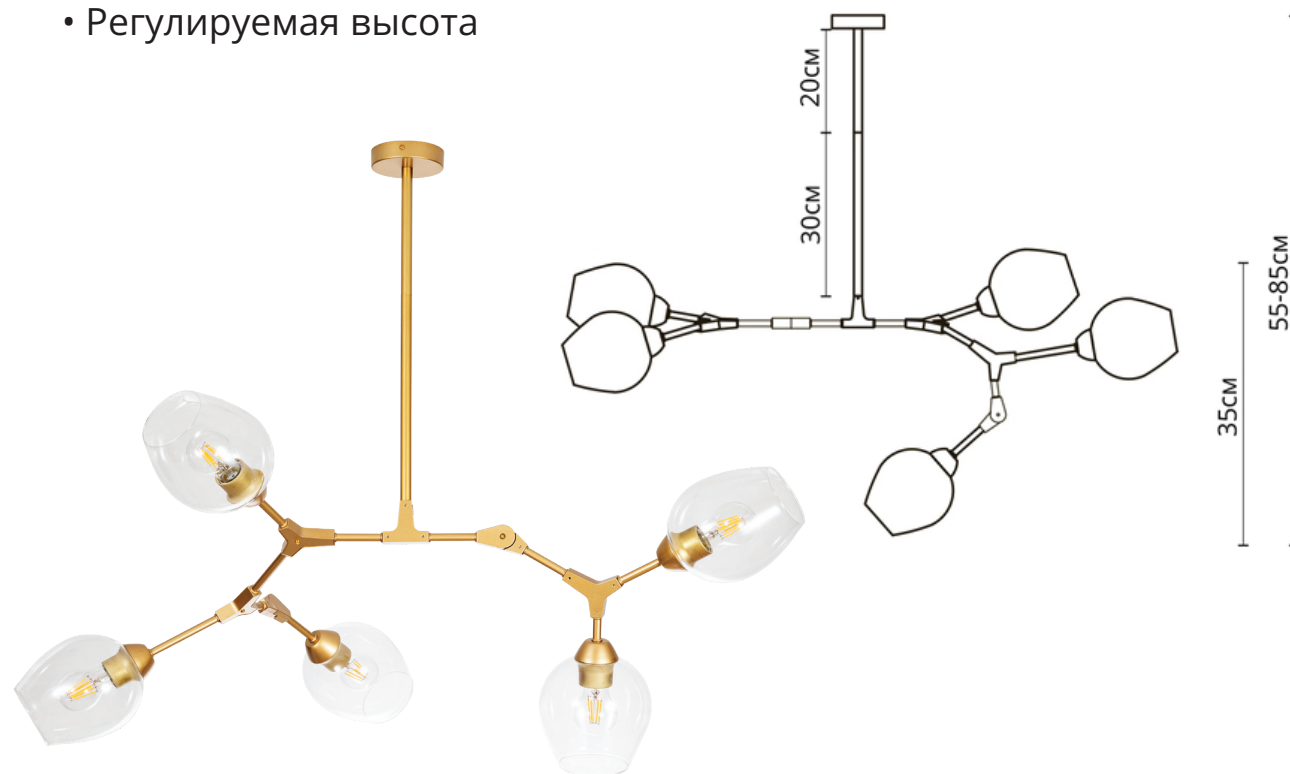

60 W | E27 | 220 V

Металл гальванизированный, стекло

YUKA

- Плафоны из белого матового стекла
- Основание из металла цвета хром

- 1 Артикул: A4103SP-8CC
↔ 130 | ↗ 70 | ↕ 35 | 20-50
E27 | 8x60W

- 2 Артикул: A4103SP-6CC
↔ 95 | ↗ 70 | ↕ 35 | 20-50
E27 | 6x60W

YUKA

- Плафоны из гальванизированного стекла
- Основание из металла цвета полированной меди

Артикул: A4103SP-8PB
↔ 130 | ↗ 70 | ↕ 35 | 20-50
E27 | 8x60W

1

YUKA

- Плафоны из гальванизированного стекла
- Основание из металла цвета полированной меди

1 Артикул: A7759PL-9PB
↔ 93 | ↗ 93 | ↕ 48
E27 | 9x60W

2 Артикул: A4103SP-6PB
↔ 95 | ↗ 70 | ↕ 35 | 20-50
E27 | 6x60W

YUKA

ПОДВЕСНОЙ СВЕТИЛЬНИК

- Тюльпанообразные плафоны из прозрачного стекла
- Основание цвета золота
- Расширение популярной коллекции
- Регулируемая высота

Артикул: A4103SP-5GO

↔90 | ↓35 | ↗70

60W | E27

YUKA

ПОДВЕСНОЙ СВЕТИЛЬНИК

- Тюльпанообразный плафон из гальванизированного стекла дымчатого цвета
- Основание цвета меди
- Расширение популярной коллекции

Артикул: A7759SP-1PB
Ø15 | 130
60W | E27