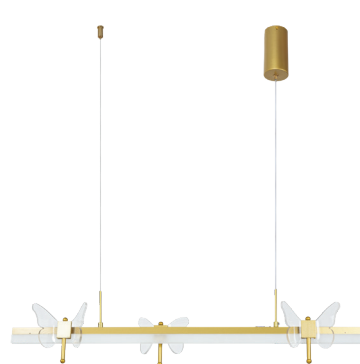

DARCY

ПОДВЕСНОЙ СВЕТИЛЬНИК

- Основание цвета матового золота
- Матовый рассеиватель и декоративные акриловые элементы в виде бабочек
- Возможность диммирования и регулирования цветовой температуры от 3000K до 6000K
- Пульт ДУ в комплекте
- Широкая вариация светильников

1 Артикул: A2187SP-1GO
↔100 | ↓120 | ↗5
LED | 45W | 2700Lm
3000K - 6000K

2 Артикул: A2187LM-1GO
Ø50 | ↓120
LED | 72W | 4700Lm
3000K - 6000K

3 Артикул: A2187LM-3GO
Ø156 | ↓150
LED | 170W | 9000Lm
3000K - 6000K

DARCY

СВЕТИЛЬНИК

- Основание цвета матового золота
- Матовый рассеиватель и декоративные акриловые элементы в виде бабочек
- Широкая вариация светильников

1 Артикул: A2187SP-2GO
↑↓ 100 | ↔ 27 | Ø15
1000Lm 4000K
LED | 14W

DARCY

СВЕТИЛЬНИК

- Основание цвета матового золота
- Матовый рассеиватель и декоративные акриловые элементы в виде бабочек
- Широкая вариация светильников

1 Артикул: A2187AP-1GO
↑ 100 | ↔ 27 | Ø15
500Lm 4000K
LED | 14W