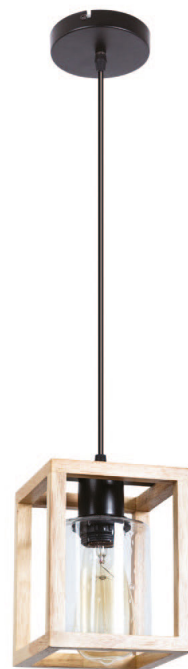

DUBLIN

- Сочетание стекла и натурального дерева
- Эффект мокрого стекла на плафонах светильников
- Широкая линейка, включающая подвесы и бра

1

- 2 Артикул: A7025SP-1BK
↔ 14 | ↗ 14 | ↕ 20 | 100 max
E27 | 60W

- 3 Артикул: A7025AP-1BK
↔ 16 | ↗ 14 | ↕ 21
E14 | 60W

- 1 Артикул: A7025SP-4BK
↔ 56 | ↗ 14 | ↕ 20 | 100 max
E27 | 4x60W