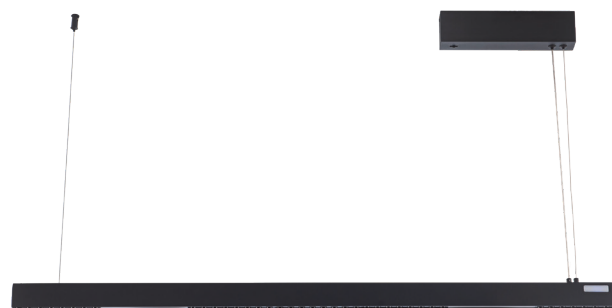

LAO

ПОДВЕСНОЙ СВЕТИЛЬНИК

- Строгость и лаконичность конструкции
- Широкая вариация светильников - подвесы разных форм и размеров
- Светодиодные источники света расположены сверху и снизу на корпусе светильника
- Возможность диммировать и изменять цветовую температуру от 2800K до 6500K
- Пульт ДУ в комплекте
- Ширина профиля - 17,5 мм

Артикул: A2189LM-1BK

Ø60 | ↓120

LED | 32W | 1600Lm

2800-6500K

LAO

ПОДВЕСНОЙ СВЕТИЛЬНИК

- Строгость и лаконичность конструкции
- Широкая вариация светильников - подвесы разных форм и размеров
- Светодиодные источники света расположены сверху и снизу на корпусе светильника
- Ширина профиля - 17,5 мм

Артикул: A2190SP-1BK

↔100 | ↓130

LED | 17W | 850Lm

4000K

LAO

ПОДВЕСНОЙ СВЕТИЛЬНИК

- Строгость и лаконичность конструкции
- Широкая вариация светильников - подвесы разных форм и размеров
- Светодиодные источники света расположены сверху и снизу на корпусе светильника
- Сенсорное управление освещением без ПДУ
- Ширина профиля - 17,5 мм

Артикул: A2189SP-1BK

↔100 | ↓130

LED | 30W | 1500Lm

2800-6500