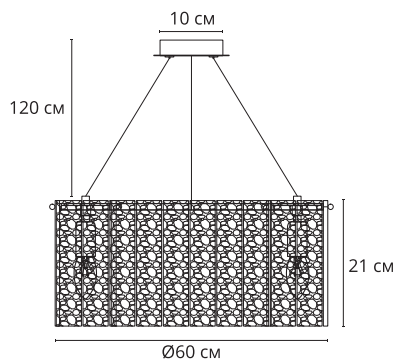

Широкая линейка коллекции позволит оформить пространство в едином стиле.

1

6005/17 SP-8

Ø60 | ↓140

3x60W | E14

FELIS

Расширение популярной коллекции FELIS. Крупные стеклянные пластины, благодаря своей уникальной структуре, напоминают талые льдинки.