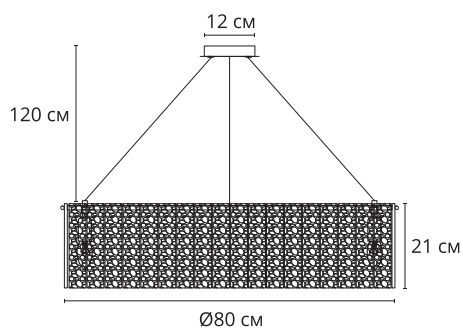

Широкая линейка коллекции позволит оформить пространство в едином стиле.

2

6005/17 SP-10

Ø80 | ↓140

10x60W | E14

FELIS

Расширение популярной коллекции FELIS. Крупные стеклянные пластины, благодаря своей уникальной структуре, напоминают талые льдинки.