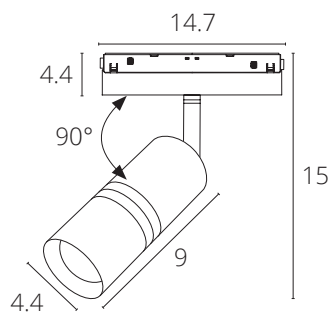

Артикул: **A5740PL-1BK**
LED 8W | 48V | max 550 Lm | Ra ≥90
2700-6000 K