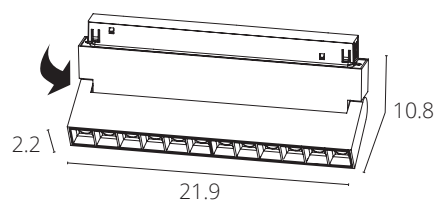

Артикул: **A5744PL-1BK**

LED 12W | 48V | max 600 Lm | Ra $\geq$ 90

2700-6000 K