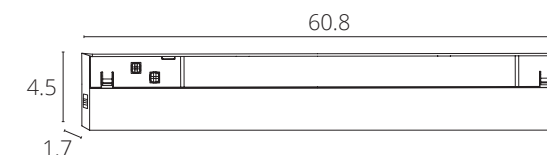

Артикул: **A5742PL-1BK**

LED 10W | 48V | max 550 Lm | Ra $\geq$ 90

2700-6000 K

Артикул: **A5743PL-1BK**

LED 20W | 48V | max 1050 Lm | Ra $\geq$ 90

2700-6000 K