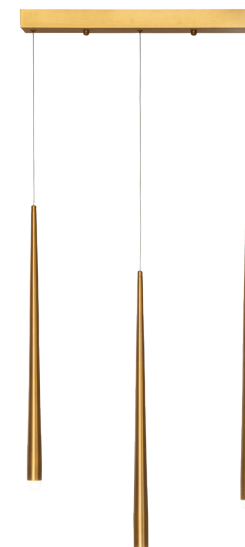

FRANKIE

- Светодиодный источник света
- Разнообразная цветовая гамма серии
- Подходит для создания акцентного освещения

1 Артикул: A2191SP-6BK
Ø5 | ↓120
6W | LED | 225 Lm
4000K

2 Артикул: A2191SP-18BK
↔55 | ↓120 | ↗6
18W | LED | 720 Lm
4000K

FRANKIE

- Светодиодный источник света
- Разнообразная цветовая гамма серии
- Подходит для создания акцентного освещения

1 Артикул: A2191SP-6PB
Ø5 | ↓120
6W | LED | 225 Lm
4000K

2 Артикул: A2191SP-18PB
↔55 | ↓120 | ↗6
18W | LED | 720 Lm
4000K