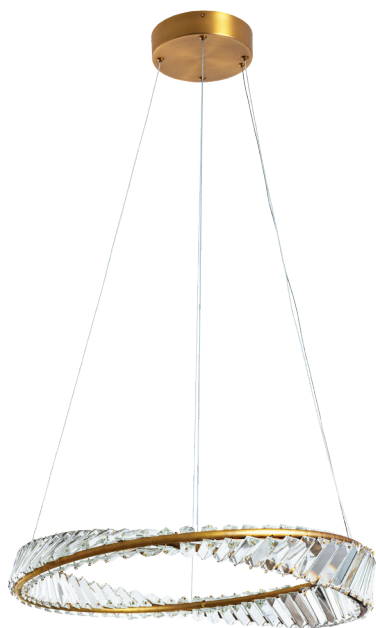

MILLIE

Коллекция MILLIE создана для приковывания взглядов. Яркие хрустальные LED светильники завораживают своей необычной формой. Сочетание латуни и хрусталя лаконично вписывается в интерьер. Спиралевидная форма и многогранность хрусталя подчеркивают образ данной серии.

1

1136/17 SP-140

Ø100 | 18

117W | LED | 5850Lm

3000K

MILLIE

Коллекция MILLIE создана для приковывания взглядов. Яркие хрустальные LED светильники завораживают своей необычной формой. Сочетание латуни и хрусталя лаконично вписывается в интерьер. Спиралевидная форма и многогранность хрусталя подчеркивают образ данной серии.

2

1136/17 SP-36

Ø60 | 18

36W | LED | 1872Lm
3000K

MILLIE

Коллекция MILLIE создана для приковывания взглядов.

Яркие хрустальные LED светильники завораживают своей необычной формой. Сочетание латуни и хрусталя лаконично вписывается в интерьер.

Спиралевидная форма и многогранность хрусталя подчеркивают образ данной серии.

Изюминка серии - бра, поражающие своими размерами.

Спиралевидная форма и многогранность хрусталя подчеркивают образ данной серии.