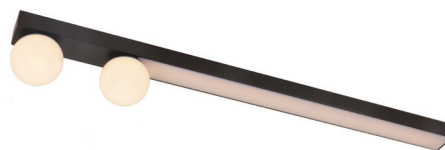

NIHAL

- Два светодиодных источника света
- Молочно-матовые плафоны из акрила
- Лаконичное основание из металла черного цвета

- 1 Артикул: A2611PL-3BK
↔80 | ↗11
11W | LED | 550 Lm
4000K

- 2 Артикул: A2611PL-4BK
↔100 | ↗11
16W | LED | 800 Lm
4000K