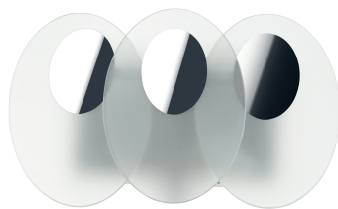

ROSABELLA

- Каскад стеклянных матовых пластин
- Овальные вставки цвета хром в декоре светильников
- В коллекции представлено 2 вида люстр и бра для создания единого стиля интерьера

1 Артикул: A4067AP-2CC
↔11 | ↓18 | ↗30
2x40W | E14

2 Артикул: A4067LM-7CC
Ø52 | ↓46
7x40W | E14

3 Артикул: A4067LM-11CC
Ø66 | ↓59
11x40W | E14