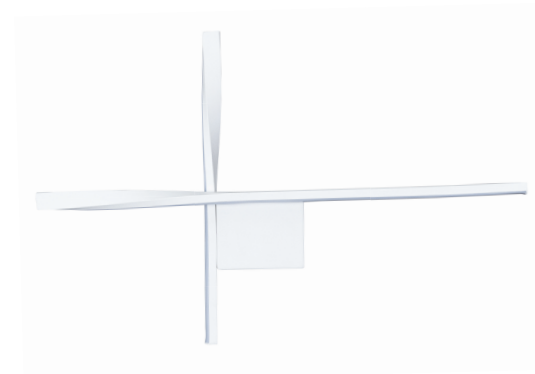

ACRUX

- Светодиодный источник света
- Лаконичный дизайн и строгие линии
- Основание из металла черного цвета

① Артикул: A2217AP-2BK
↔56 | ↓36 | ↗5
18W | LED | 900 Lm
4000K

② Артикул: A2217AP-2WH
↔56 | ↓36 | ↗5
14W | LED | 1080 Lm
4000K