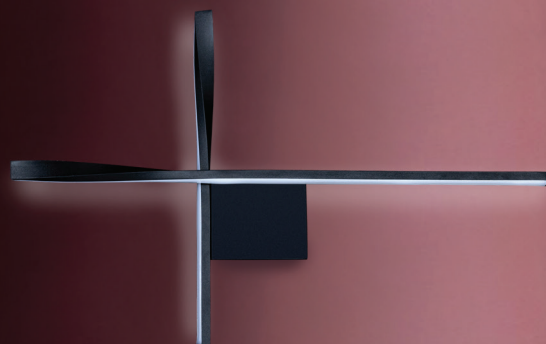

ACRUX

- Светодиодный источник света
- Лаконичный дизайн и строгие линии
- Основание из металла черного цвета

① Артикул: A2217AP-2BK
↔56 | ↓36 | ↗5
18W | LED | 900 Lm
4000K

② Артикул: A2217AP-2WH
↔56 | ↓36 | ↗5
14W | LED | 1080 Lm
4000K