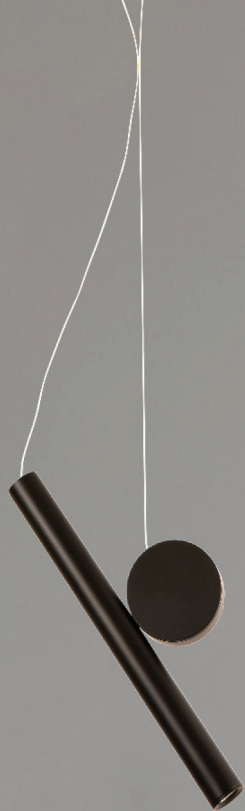

BEEMIM

- Светодиодный источник света
- Основание из металла в двух цветах - черный и латунь
- Отлично подходит для создания акцентного освещения

1 Артикул: A2090SP-1BK
Ø3 | 130
3W | LED | 150 Lm
4000K

2 Артикул: A2090SP-1PB
Ø3 | 130
3W | LED | 150 Lm
4000K