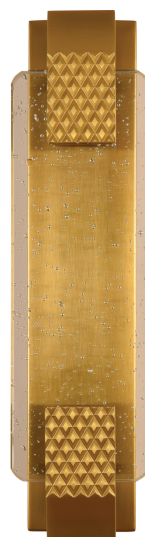

SNOWDROP

- Светодиодный источник света
- Основание из металла цвета золота и рассеивателя из прозрачного акрила с эффектом bubble-glass
- Отлично подходит для создания акцентного освещения

- ① Артикул: A2133AP-1GO
↔10 | ↓39 | ↗7
6W | LED | 300 Lm
4000K