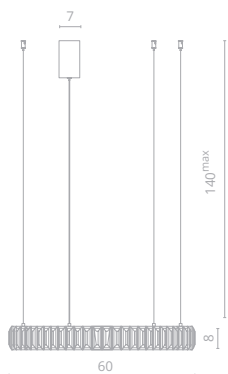

2

1137/02 SP-28

Ø60 | ↓8

28W | LED | 1400Lm

4000K

BARBARA

Искристая и притягательная коллекция BARBARA олицетворяет современное прочтение классических люстр. Фактурный хрусталь, напоминающий льдинки, дополняет строгие формы основания, тем самым подчеркивая контраст и придавая интерьеру особую уникальность.

2

1137/02 SP-106

Ø104 | 18

106W | LED | 5300Lm

4000K