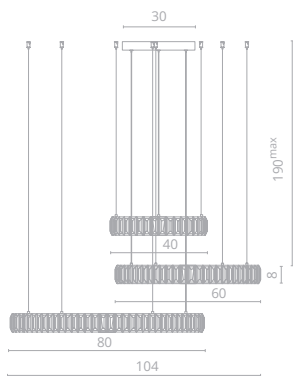

2

1137/02 SP-28

Ø60 | ↓8

28W | LED | 1400Lm

4000K

BARBARA

Искристая и притягательная коллекция BARBARA олицетворяет современное прочтение классических люстр. Фактурный хрусталь, напоминающий льдинки, дополняет строгие формы основания, тем самым подчеркивая контраст и придавая интерьеру особую уникальность.

2

1137/02 SP-106

Ø104 | 18

106W | LED | 5300Lm

4000K