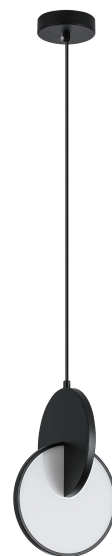

HANNAH

ПОДВЕСНОЙ СВЕТИЛЬНИК

- Светодиодный источник света
- Классическая цветовая гамма - черный, хром и золото
- Возможность регулировать длину подвеса до 120 см

Артикул: A1916SP-1BK

Ø18 | ↓150

10W | LED | 500 Lm

4000K

HANNAH

- Светодиодный источник света
- Регулируемая длина подвеса
- Основание из металла цвета латунь и хром с декоративной вставкой - рассеивателем

- 1 Артикул: A1916SP-1CC
Ø18 | ↓150
10W | LED | 500 Lm
4000K

- 2 Артикул: A1916SP-1GO
Ø18 | ↓150
10W | LED | 500 Lm
4000K