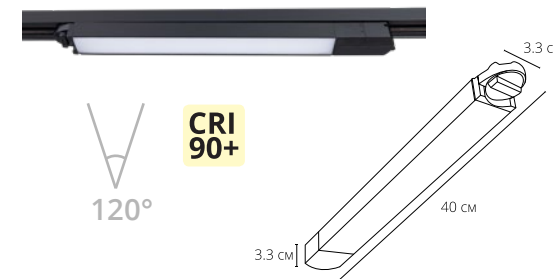

LINEETTA

- Однофазный светодиодный трековый светильник из литого алюминия, покрытого порошковой краской
- Матовый рассеиватель из поликарбоната
- Поворотный механизм позволяет направлять поток света в одной плоскости
- Высокие показатели качества света - CRI >90*, R9>50**
- Отсутствие пульсации, безопасен для глаз
- Встраиваемый адаптер светильника полностью утоплен в трек, что создает единую лаконичную линию на потолке

① Артикул: A4576PL-1BK
14,2 | 2,5 | 40
18W | LED | 1000 Lm | 4000K

*CRI - индекс цветопередачи показывает, насколько точно источник света отображает цвета освещаемых объектов.
**R9 - показатель красного цвета, чем выше показатель, тем более естественными будут выглядеть все цвета.

LINEETTA / FLASH

- трековые светильники для однофазных шинопроводов 220V
- материал: алюминий, пластик
- цвет: черный

LINEETTA

Артикул: A4570PL-1BK / A4571PL-1BK

↑ 18 | ↔ 13.4

950lm | 12W | CRI

Температура: 4000K / 3000K