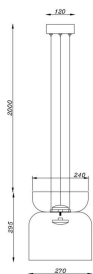

OPAL

Коллекция акцентного освещения OPAL отлично подойдет для создания ярких световых композиций.

Главной особенностью являются нестандартные формы, привлекающие внимание, молочно-белое стекло и встроенные светодиодные модули.

Это воплощение сдержанного и лаконичного американского стиля.

1

5245/33 SP-10

10W

500Lm 4000K | LED