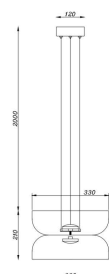

500Lm 4000K | LED

3

5247/33 SP-10

10W

500Lm 4000K | LED