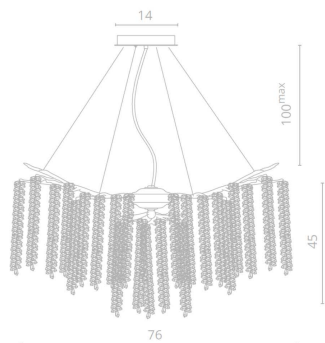

2

3134/01 SP-10

145 | Ø76

10x40W | G9