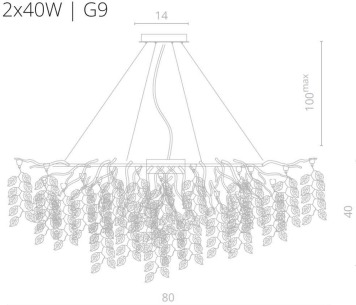

140 | 120 | 50

15x40W | G9

SALICE

Декор в виде листьев из янтарного и прозрачного стекла играет яркими переливами.

3

3136/01 SP-12

140 | Ø80

12x40W | G9

4

3136/01 SP-8

140 | Ø60

8x40W | G9

SALICE

Бра в коллекции позволит оформить интерьер в едином стиле.

5

3136/01 AP-3