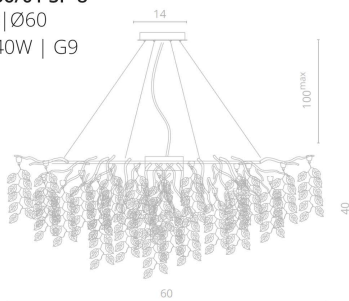

140 | 120 | 50

15x40W | G9

SALICE

Декор в виде листьев из янтарного и прозрачного стекла играет яркими переливами.

3

3136/01 SP-12

140 | Ø80

12x40W | G9

4

3136/01 SP-8

140 | Ø60

8x40W | G9

SALICE

Бра в коллекции позволит оформить интерьер в едином стиле.

5

3136/01 AP-3