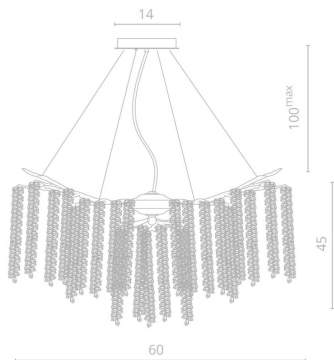

1

3135/26 SP-14

145 | 120 | 50

14x40W | G9

2

3135/26 SP-10

145 | Ø76

10x40W | G9

SALICE

Светильники представлены в двух цветах - золото и серебро, чтобы выбрать необходимый вариант и подчеркнуть интерьер.

3

3135/26 SP-8

145 | Ø60

8x40W | G9

SALICE

В коллекцию SALICE входят люстры 3 размеров и бра, чтобы оформить интерьер в едином стиле.

4

3135/26 AP-2

145 | 26 | 16

2x40W | G9