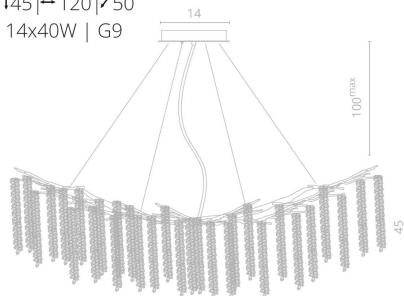

145 | 35 | 20

3x40W | G9

SALICE

Расширение популярной коллекции SALICE. Огромный размах люстры позволяет осветить пространство просторных столовых и гостиных.

1

3133/01 SP-14

145 | 120 | 50

14x40W | G9