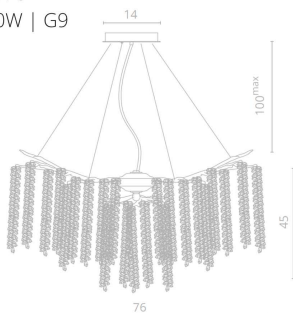

2

3133/01 SP-10

145 | Ø76

10x40W | G9

SALICE

Серия пополнилась раскидистыми люстрами и бра с декором из капель стекла.

3

3133/01 SP-8

SALICE

Бра в коллекции позволит оформить интерьер в едином стиле.

4

3134/01 AP-2

145 | 26 | 16

2x40W | G9

SALICE

Расширение популярной коллекции SALICE. Огромный размах люстры позволяет осветить пространство просторных столовых и гостиных.

1

3135/26 SP-14

145 | 120 | 50

14x40W | G9

2

3135/26 SP-10

145 | Ø76

10x40W | G9

SALICE

Светильники представлены в двух цветах - золото и серебро, чтобы выбрать необходимый вариант и подчеркнуть интерьер.

3

3135/26 SP-8

145 | Ø60

8x40W | G9

SALICE

В коллекцию SALICE входят люстры 3 размеров и бра, чтобы оформить интерьер в едином стиле.