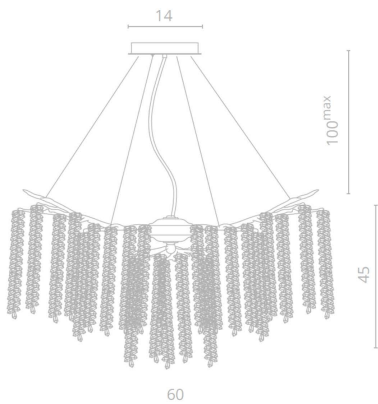

145 | Ø76

10x40W | G9

SALICE

В данной коллекции декор представлен в виде массивных гроздьев из янтарно-прозрачного стекла, подчеркнутых золотом.

3

3134/01 SP-8

145 | Ø60

2x40W | G9

1

3135/26 SP-14

145 | 120 | 50

14x40W | G9

2

3135/26 SP-10

145 | Ø76

10x40W | G9