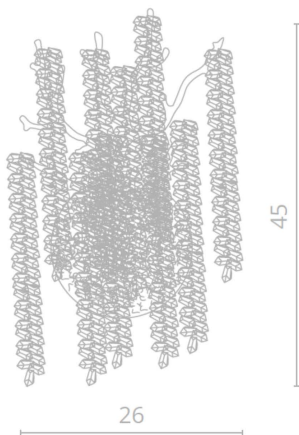

145 | Ø60

8x40W | G9

SALICE

Гроздья элегантно ниспадают вниз, придавая интерьеру особый шарм.

4

3133/01 AP-2

145 | 26 | 16

3x40W | G9