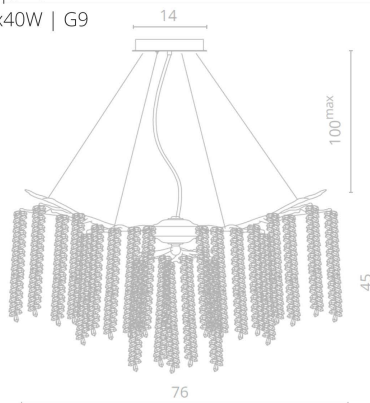

145 | 35 | 20

3x40W | G9

SALICE

Расширение популярной коллекции SALICE. Огромный размах люстры позволяет осветить пространство просторных столовых и гостиных.

1

3133/01 SP-14

145 | 120 | 50

14x40W | G9

2

3133/01 SP-10

145 | Ø76

10x40W | G9

SALICE

Серия пополнилась раскидистыми люстрами и бра с декором из капель стекла.

3

3133/01 SP-8