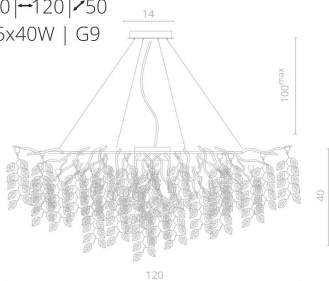

140 | 120 | 50

15x40W | G9

SALICE

Декор в виде листьев из янтарного и прозрачного стекла играет яркими переливами.

3

3136/01 SP-12

140 | Ø80

12x40W | G9