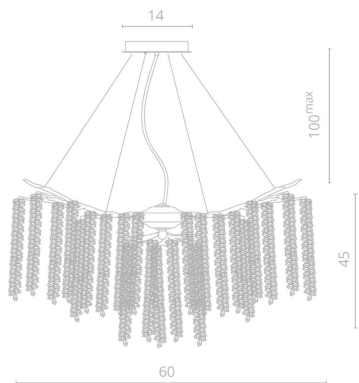

2

3133/01 SP-10

145 | Ø76

10x40W | G9

SALICE

Серия пополнилась раскидистыми люстрами и бра с декором из капель стекла.

3

3133/01 SP-8

145 | Ø60

8x40W | G9

SALICE

Гроздья элегантно ниспадают вниз, придавая интерьеру особый шарм.

4

3133/01 AP-2

145 | 26 | 16

3x40W | G9