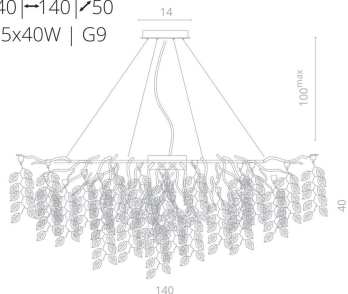

SALICE

Расширение популярной коллекции SALICE. Огромный размах люстры позволяет осветить пространство просторных столовых и гостиных.

1

3136/01 SP-15

140 | 140 | 50

15x40W | G9