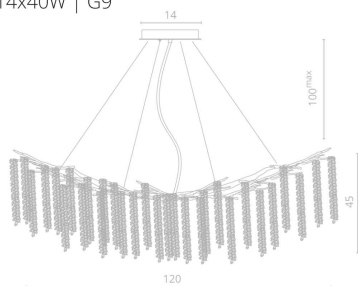

145 | Ø60

8x40W | G9

SALICE

Гроздья элегантно ниспадают вниз, придавая интерьеру особый шарм.

4

3133/01 AP-2

145 | 26 | 16

3x40W | G9

SALICE

Расширение популярной коллекции SALICE. Огромный размах люстры позволяет осветить пространство просторных столовых и гостиных.

1

3134/01 SP-14

145 | 120 | 50

14x40W | G9

2

3134/01 SP-10