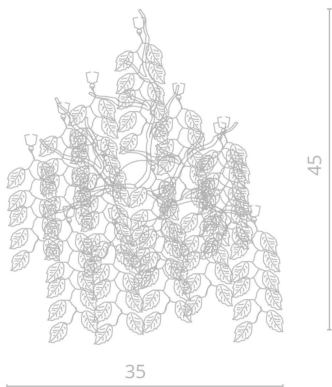

SALICE

Бра в коллекции позволит оформить интерьер в едином стиле.

5

3136/01 AP-3

145 | 35 | 20

3x40W | G9