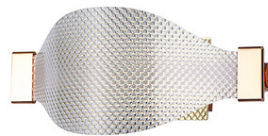

# GRACE

- Светодиодный источник света
- Основание из металла в цвете латунь
- Рассеиватель из рельефного акрила

① Артикул: A1868SP-3PB  
↑11 | Ø88  
72W | LED | 3600Lm | 4000K

② Артикул: A1868AP-1PB  
↑11 | →23 | ↗11  
4W | LED | 200Lm |  
4000K

③ Артикул: A1868SP-1PB  
↑11 | Ø60  
28W | LED | 1400Lm |  
4000K

④ Артикул: A1868SP-2PB  
↑11 | Ø60  
43W | LED | 2150Lm |  
4000K