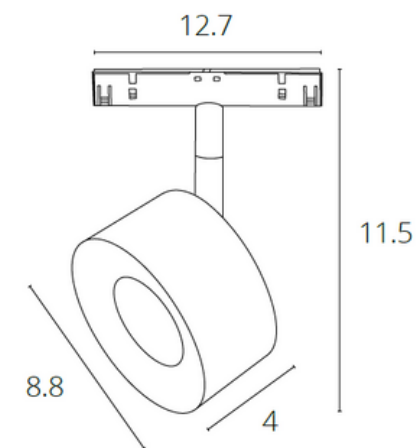

LINEA

- Магнитный трековый светильник
- Качественная оптика HERCULUX с углом свечения 60°, которая равномерно распределяет световой поток от светодиода
- Светодиоды BRIDGELUX обеспечивают высокие показатели светового потока, цветопередачи и гарантируют долгий срок службы - световая отдача 100лм/Вт, RA>90
- Поворотный механизм позволяет направлять поток света в разных плоскостях - 90° в вертикальной плоскости, 355° - в горизонтальной