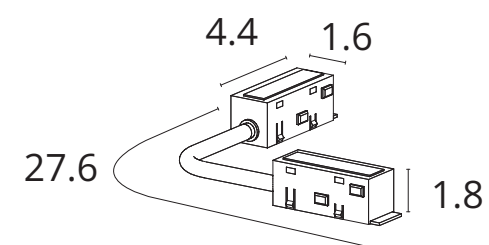

КОННЕКТОР ГИБКИЙ

A740433	Белый
A740406	Черный

Используется для передачи питания при соединении профилей трека под углом 90°