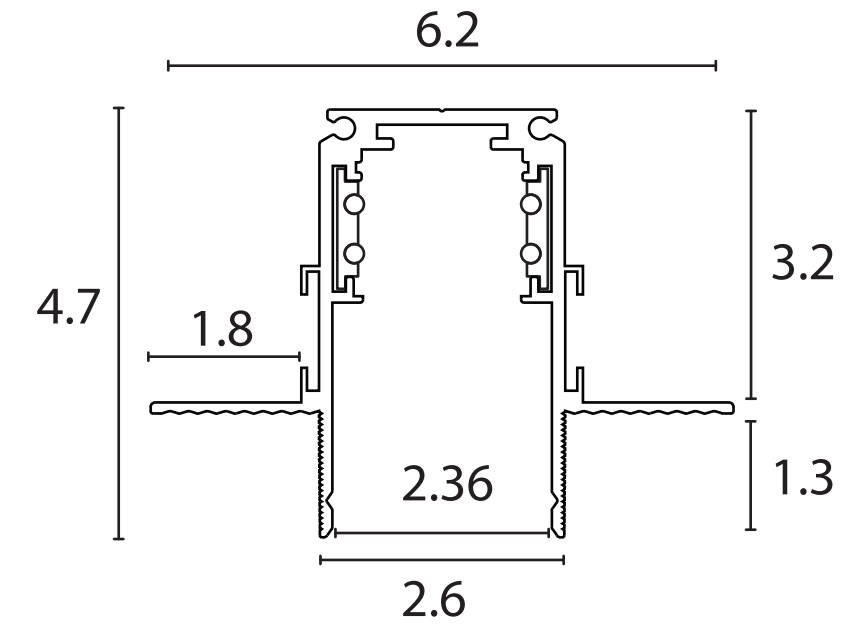

Магнитная трековая система OPTIMA - инновационное решение для современных минималистичных интерьеров.

Уникальным преимуществом является:

Высота шинпровода - 25мм

Ширина итоговой полосы - 26мм

Сравнение шинпроводов магнитных трековых систем LINEA и OPTIMA