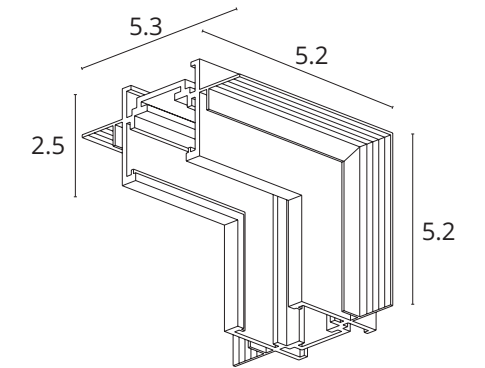

КОННЕКТОР УГЛОВОЙ

A731733 Белый

A731706 Черный

Коннектор угловой внутренний
для встраиваемого магнитного шинопровода