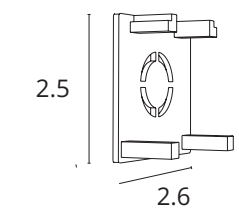

# KRAAB SYSTEMS + OPTIMA

Трек-система KRAAB SYSTEMS - SLIM 27 с высотой профиля всего 22 мм позволяет максимально сохранить высоту финишного потолка.  
Адаптеры спотов, лайнов и дарклайнов идут в одну линию с треком, создавая лаконичную конструкцию.