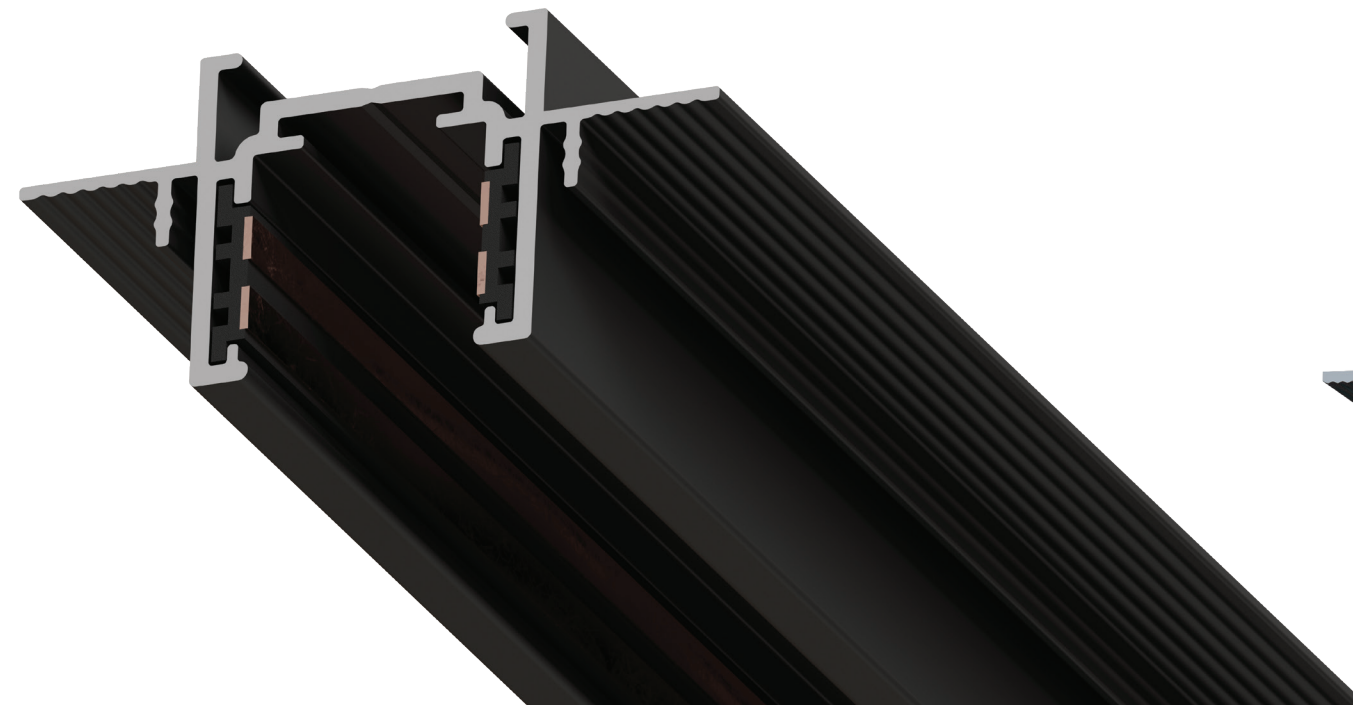

Магнитная трековая система OPTIMA - инновационное решение для современных минималистичных интерьеров.

Уникальным преимуществом является:

Высота шинпровода - 25мм

Ширина итоговой полосы - 26мм

Сравнение шинпроводов магнитных трековых систем LINEA и OPTIMA