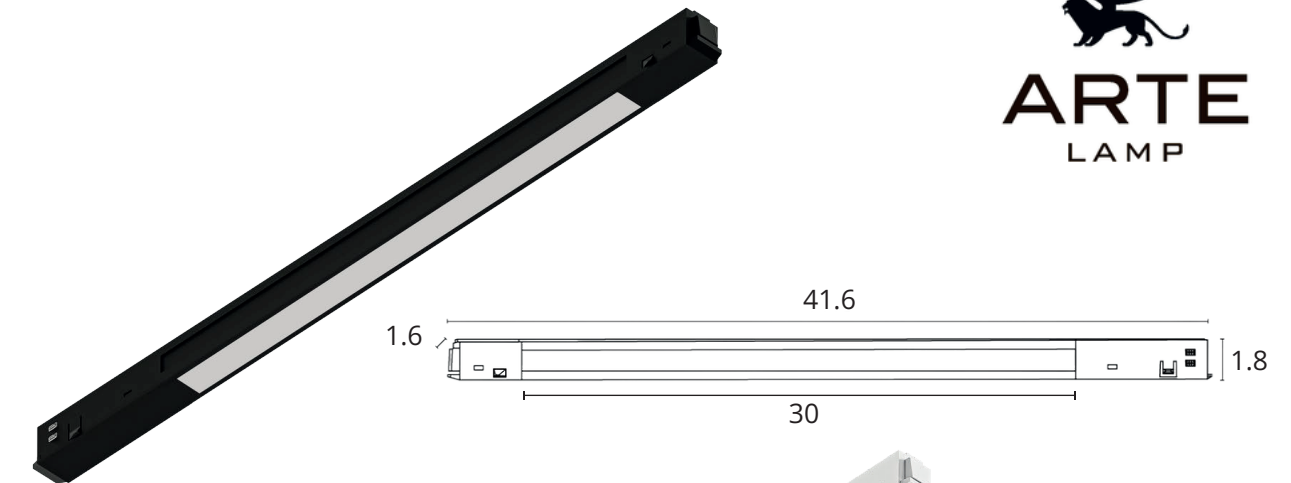

ЛАЙНЫ

- 3 размера светильников
- Различная мощность - 10, 20 и 30Вт
- Цветовая температура - 3000К и 4000К
- Адаптер расположен сбоку, что делает линию на потолке более лаконичной и незаметной
- Классическая цветовая гамма

ОПТИМА

A7263PL-1WH	БЕЛЫЙ	LED 10W	420 Lm	4000 K
A7283PL-1WH	БЕЛЫЙ	LED 10W	420 Lm	3000 K
A7263PL-1BK	ЧЕРНЫЙ	LED 10W	420 Lm	4000 K
A7283PL-1BK	ЧЕРНЫЙ	LED 10W	420 Lm	3000 K

ОПТИМА

A7264PL-1WH	Белый	LED 20W	850 Lm	4000 K
A7284PL-1WH	Белый	LED 20W	850 Lm	3000 K
A7264PL-1BK	Черный	LED 20W	850 Lm	4000 K
A7284PL-1BK	Черный	LED 20W	850 Lm	3000 K

ОПТИМА

A7265PL-1WH	Белый	LED 30W	1450 Lm	4000 K
A7285PL-1WH	Белый	LED 30W	1450 Lm	3000 K
A7265PL-1BK	Черный	LED 30W	1450 Lm	4000 K
A7285PL-1BK	Черный	LED 30W	1450 Lm	3000 K