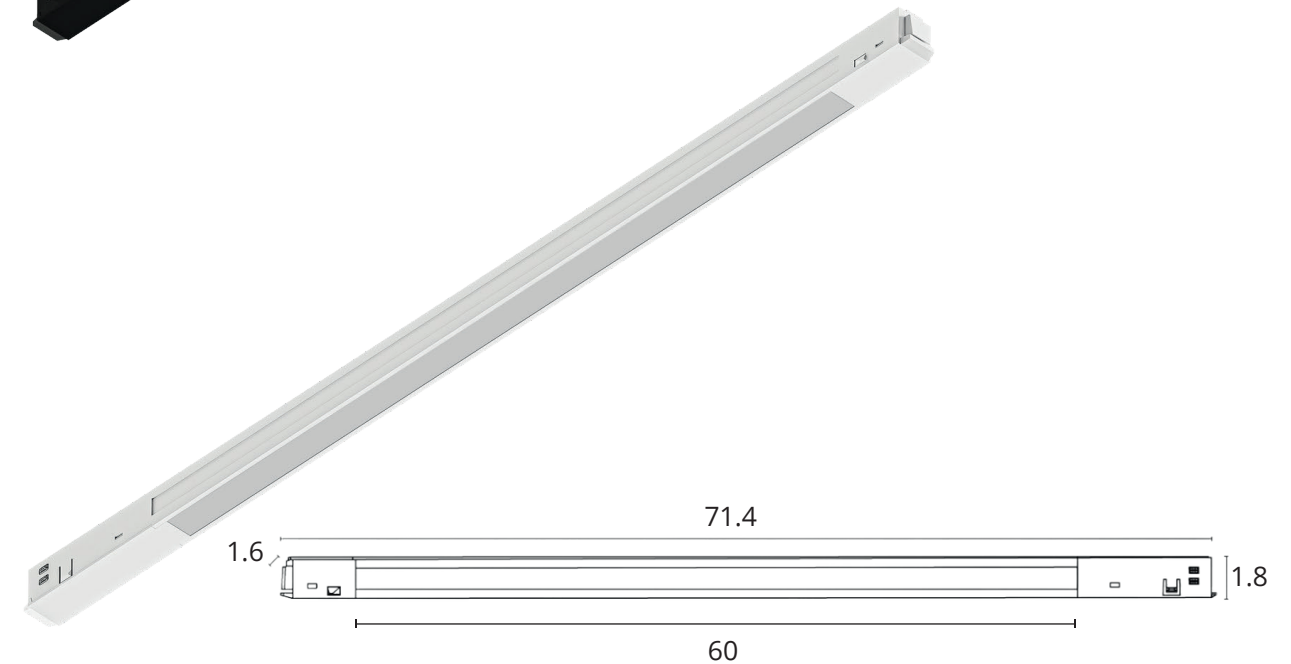

ЛАЙНЫ

- 3 размера светильников
- Различная мощность - 10, 20 и 30Вт
- Цветовая температура - 3000К и 4000К
- Адаптер расположен сбоку, что делает линию на потолке более лаконичной и незаметной
- Классическая цветовая гамма

ОПТИМА

A7263PL-1WH	БЕЛЫЙ	LED 10W	420 Lm	4000 K
A7283PL-1WH	БЕЛЫЙ	LED 10W	420 Lm	3000 K
A7263PL-1BK	ЧЕРНЫЙ	LED 10W	420 Lm	4000 K
A7283PL-1BK	ЧЕРНЫЙ	LED 10W	420 Lm	3000 K

ОПТИМА

A7264PL-1WH	Белый	LED 20W	850 Lm	4000 K
A7284PL-1WH	Белый	LED 20W	850 Lm	3000 K
A7264PL-1BK	Черный	LED 20W	850 Lm	4000 K
A7284PL-1BK	Черный	LED 20W	850 Lm	3000 K

ОПТИМА

A7265PL-1WH	Белый	LED 30W	1450 Lm	4000 K
A7285PL-1WH	Белый	LED 30W	1450 Lm	3000 K
A7265PL-1BK	Черный	LED 30W	1450 Lm	4000 K
A7285PL-1BK	Черный	LED 30W	1450 Lm	3000 K