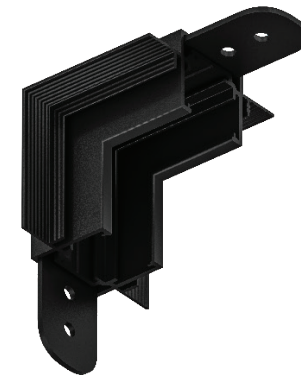

АКСЕССУАРЫ ДЛЯ ШИНОПРОВОДА ВСТРАИВАЕМОГО В ГКЛ

КОННЕКТОР УГЛОВОЙ

A731633 Белый

A731606 Черный

Коннектор угловой для встраиваемого
Магнитного шинопровода

КОННЕКТОР УГЛОВОЙ

A731733 Белый

A731706 Черный

Коннектор угловой внутренний
для встраиваемого магнитного шинопровода

КОННЕКТОР

A740533 Белый

A740506 Черный

Коннектор прямой для накладного и
встраиваемого магнитного шинопровода
Используется для механического
соединения треков

ЗАГЛУШКА

A741133 Белый

A741106 Черный

Заглушка для накладного и встраиваемого
магнитного шинопровода OPTIMA