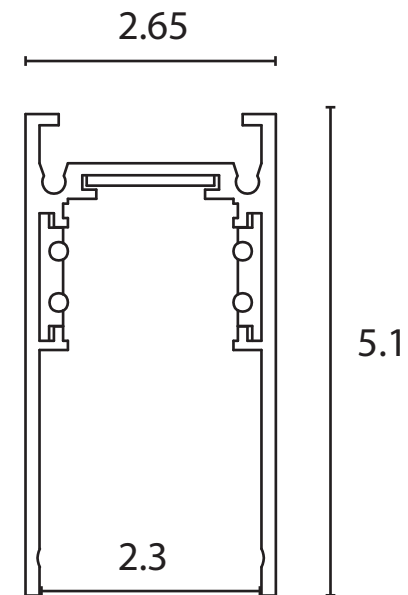

Магнитная трековая система OPTIMA - инновационное решение для современных минималистичных интерьеров.

Уникальным преимуществом является:

Высота шинпровода - 25мм

Ширина итоговой полосы - 26мм

Сравнение шинпроводов магнитных трековых систем LINEA и OPTIMA