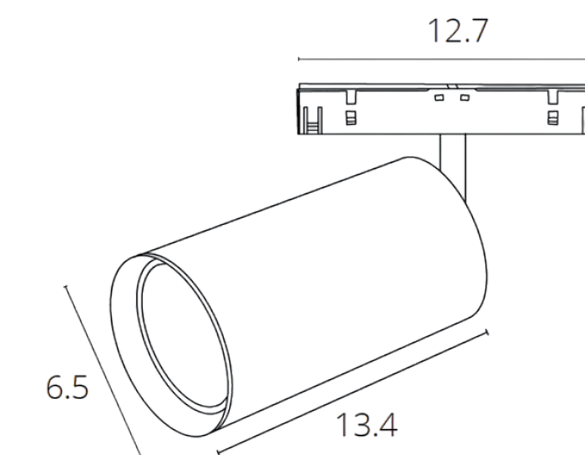

СПОТЫ

- Укороченная ножка, выверенные пропорции
- 3 размера спотов
- Различная мощность - 8, 12 и 16Вт
- Цветовая температура - 3000К и 4000К
- Монохромная цветовая гамма - черные и черно-белые светильники
- Отлично подходят для создания акцентного освещения

OPTIMA

A7260PL-1WH	Белый	LED 8W	830 Lm	4000 K
A7280PL-1WH	Белый	LED 8W	830 Lm	3000 K
A7260PL-1BK	Черный	LED 8W	830 Lm	4000 K
A7280PL-1BK	Черный	LED 8W	830 Lm	3000 K

OPTIMA

A7261PL-1WH	Белый	LED 12W	1300 Lm	4000 K
A7281PL-1WH	Белый	LED 12W	1300 Lm	3000 K
A7261PL-1BK	Черный	LED 12W	1300 Lm	4000 K
A7281PL-1BK	Черный	LED 12W	1300 Lm	3000 K

OPTIMA

A7262PL-1WH	Белый	LED 16W	1800 Lm	4000 K
A7282PL-1WH	Белый	LED 16W	1800 Lm	3000 K
A7262PL-1BK	Черный	LED 16W	1800 Lm	4000 K
A7282PL-1BK	Черный	LED 16W	1800 Lm	3000 K