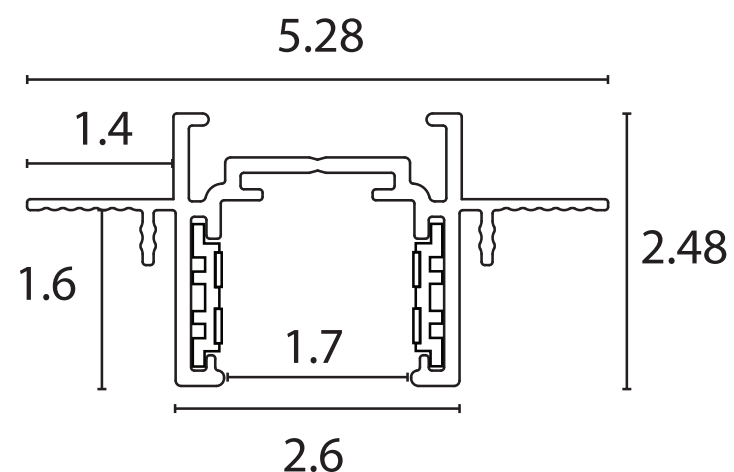

# ШИНОПРОВОД ВСТРАИВАЕМЫЙ В ГКЛ

РАЗРАБОТАНО  
СОВМЕСТНО

ШКОЛА  
МАЛЯРОВ

A730133	Белый	1 метр
A730233	Белый	2 метра
A730333	Белый	3 метра
A730106	Черный	1 метр
A730206	Черный	2 метра
A730306	Черный	3 метра