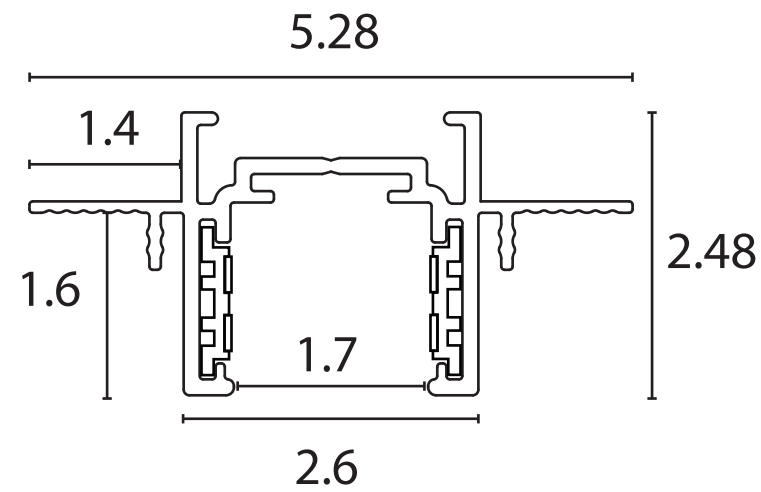

Магнитная трековая система OPTIMA - инновационное решение для современных минималистичных интерьеров.

Уникальным преимуществом является:

Высота шинпровода - 25мм

Ширина итоговой полосы - 26мм

Сравнение шинпроводов магнитных трековых систем LINEA и OPTIMA