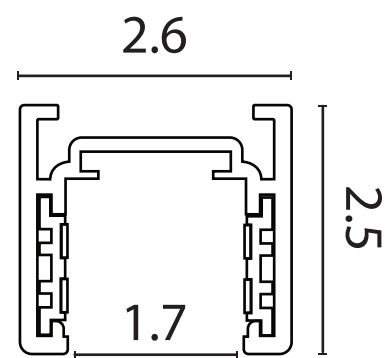

Магнитная трековая система OPTIMA - инновационное решение для современных минималистичных интерьеров.

Уникальным преимуществом является:

Высота шинпровода - 25мм

Ширина итоговой полосы - 26мм

Сравнение шинпроводов магнитных трековых систем LINEA и OPTIMA