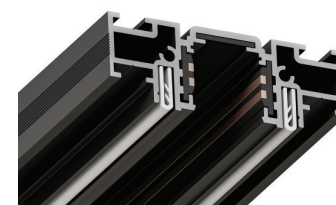

## ЗАГЛУШКА

A741133 Белый

A741106 Черный

Заглушка для накладного и встраиваемого  
магнитного шинопровода OPTIMA

# KRAAB SYSTEMS + OPTIMA

Трек-система KRAAB SYSTEMS - SLIM 27 с высотой профиля всего 22 мм позволяет максимально сохранить высоту финишного потолка.  
Адаптеры спотов, лайнов и дарклайнов идут в одну линию с треком, создавая лаконичную конструкцию.