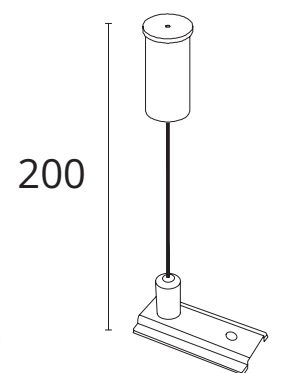

ПОДВЕС

A741033	Белый	2 метра
A741006	Черный	2 метра

Подвес для накладного магнитного шинопровода
В комплекте: 2 шт