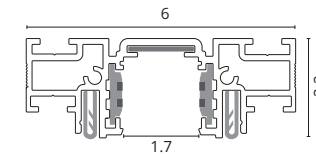

ЗАГЛУШКА

A751233E	Белый
A751206E	Черный

Заглушка для магнитного шинопровода SLIM 27
В комплекте: 1 шт.