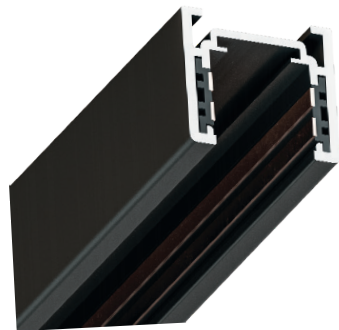

ШИНОПРОВОД НАКЛАДНОЙ