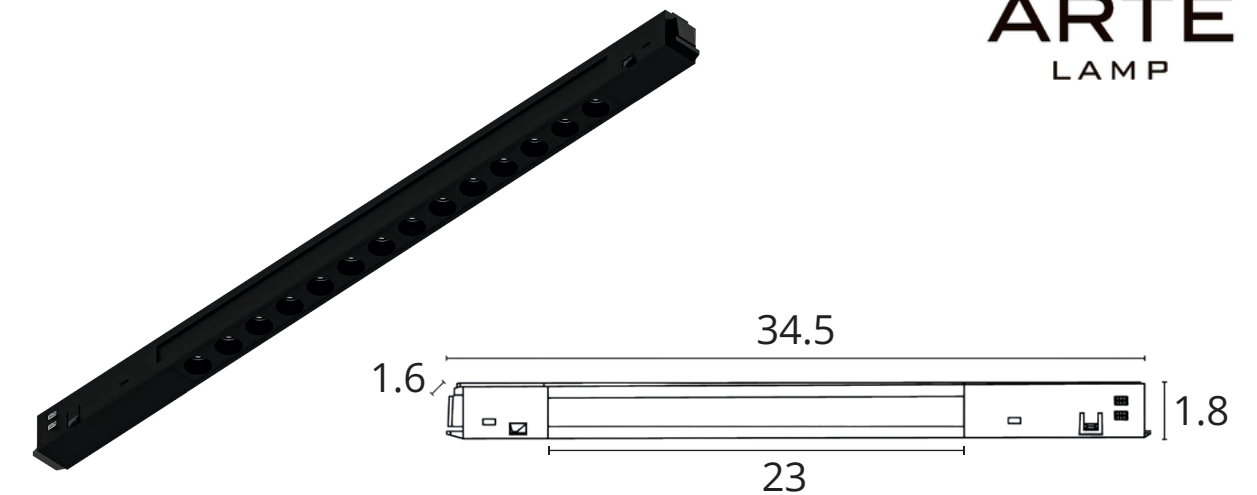

ДАРКЛАЙНЫ

- 3 размера светильников
- Различная мощность - 12 и 18Вт
- Цветовая температура - 3000К и 4000К
- Адаптер расположен сбоку, что делает линию на потолке более лаконичной и незаметной
- Классическая цветовая гамма
- В коллекции также представлены поворотные дарклайны мощностью 10Вт

OPTIMA

A7266PL-1WH	Белый	LED 12W	850 Lm	4000 K
A7286PL-1WH	Белый	LED 12W	850 Lm	3000 K
A7266PL-1BK	Черный	LED 12W	850 Lm	4000 K
A7286PL-1BK	Черный	LED 12W	850 Lm	3000 K

OPTIMA

A7267PL-1WH	Белый	LED 18W	1250 Lm	4000 K
A7287PL-1WH	Белый	LED 18W	1250 Lm	3000 K
A7267PL-1BK	Черный	LED 18W	1250 Lm	4000 K
A7287PL-1BK	Черный	LED 18W	1250 Lm	3000 K

OPTIMA

A7268PL-1WH	Белый	LED 10W	710 Lm	4000 K
A7288PL-1WH	Белый	LED 10W	710 Lm	3000 K
A7268PL-1BK	Черный	LED 10W	710 Lm	4000 K
A7288PL-1BK	Черный	LED 10W	710 Lm	3000 K