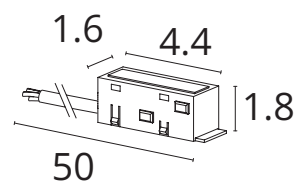

**КОННЕКТОР
ДЛЯ ВВОДА ПИТАНИЯ**

A740233	Белый	2 метра
A740206	Черный	2 метра

PLASTIC COPPER 48V IP20

Используется с подвесным треком