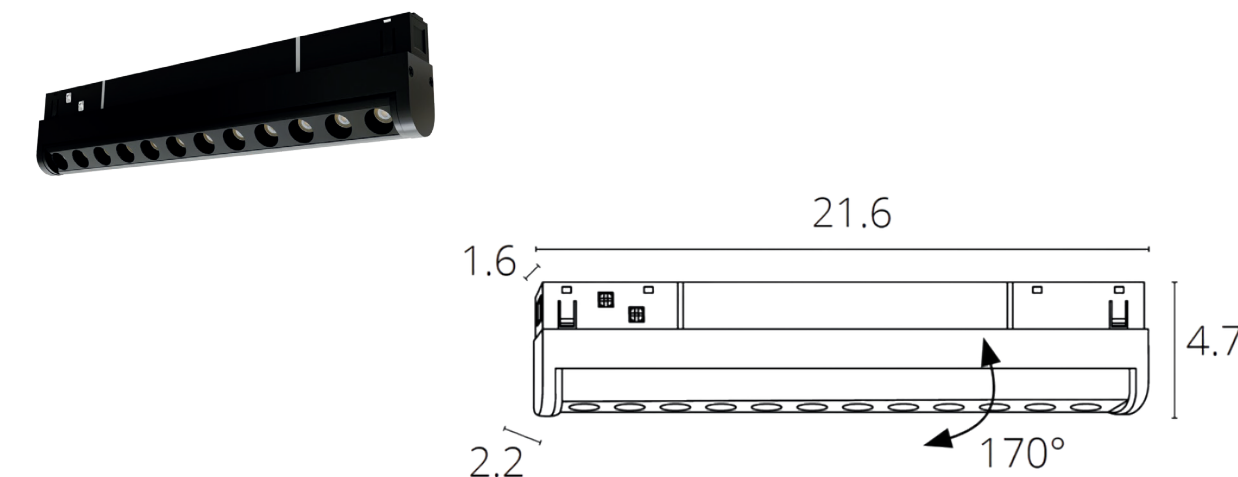

ДАРКЛАЙНЫ

- 3 размера светильников
- Различная мощность - 12 и 18Вт
- Цветовая температура - 3000К и 4000К
- Адаптер расположен сбоку, что делает линию на потолке более лаконичной и незаметной
- Классическая цветовая гамма
- В коллекции также представлены поворотные дарклайны мощностью 10Вт

OPTIMA

A7266PL-1WH	Белый	LED 12W	850 Lm	4000 K
A7286PL-1WH	Белый	LED 12W	850 Lm	3000 K
A7266PL-1BK	Черный	LED 12W	850 Lm	4000 K
A7286PL-1BK	Черный	LED 12W	850 Lm	3000 K

OPTIMA

A7267PL-1WH	Белый	LED 18W	1250 Lm	4000 K
A7287PL-1WH	Белый	LED 18W	1250 Lm	3000 K
A7267PL-1BK	Черный	LED 18W	1250 Lm	4000 K
A7287PL-1BK	Черный	LED 18W	1250 Lm	3000 K

OPTIMA

A7268PL-1WH	Белый	LED 10W	710 Lm	4000 K
A7288PL-1WH	Белый	LED 10W	710 Lm	3000 K
A7268PL-1BK	Черный	LED 10W	710 Lm	4000 K
A7288PL-1BK	Черный	LED 10W	710 Lm	3000 K