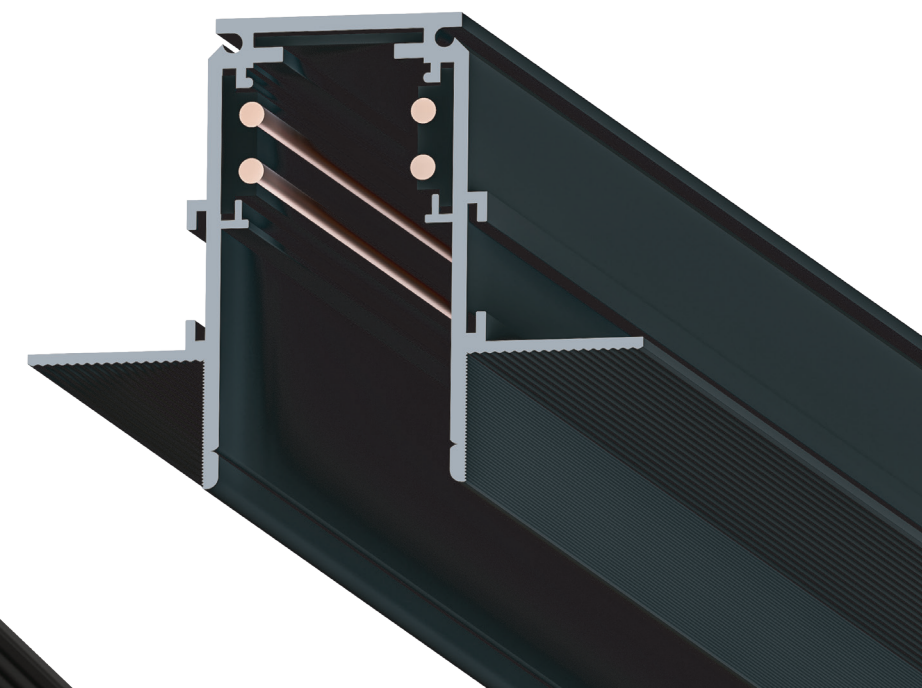

Магнитная трековая система OPTIMA - инновационное решение для современных минималистичных интерьеров.

Уникальным преимуществом является:

Высота шинпровода - 25мм

Ширина итоговой полосы - 26мм

Сравнение шинпроводов магнитных трековых систем LINEA и OPTIMA