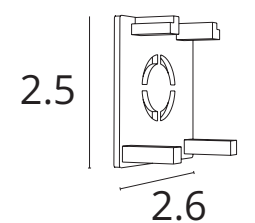

ЗАГЛУШКА

A741133	Белый
A741106	Черный

Заглушка для накладного и встраиваемого
магнитного шинопровода OPTIMA
В комплекте 2 шт.