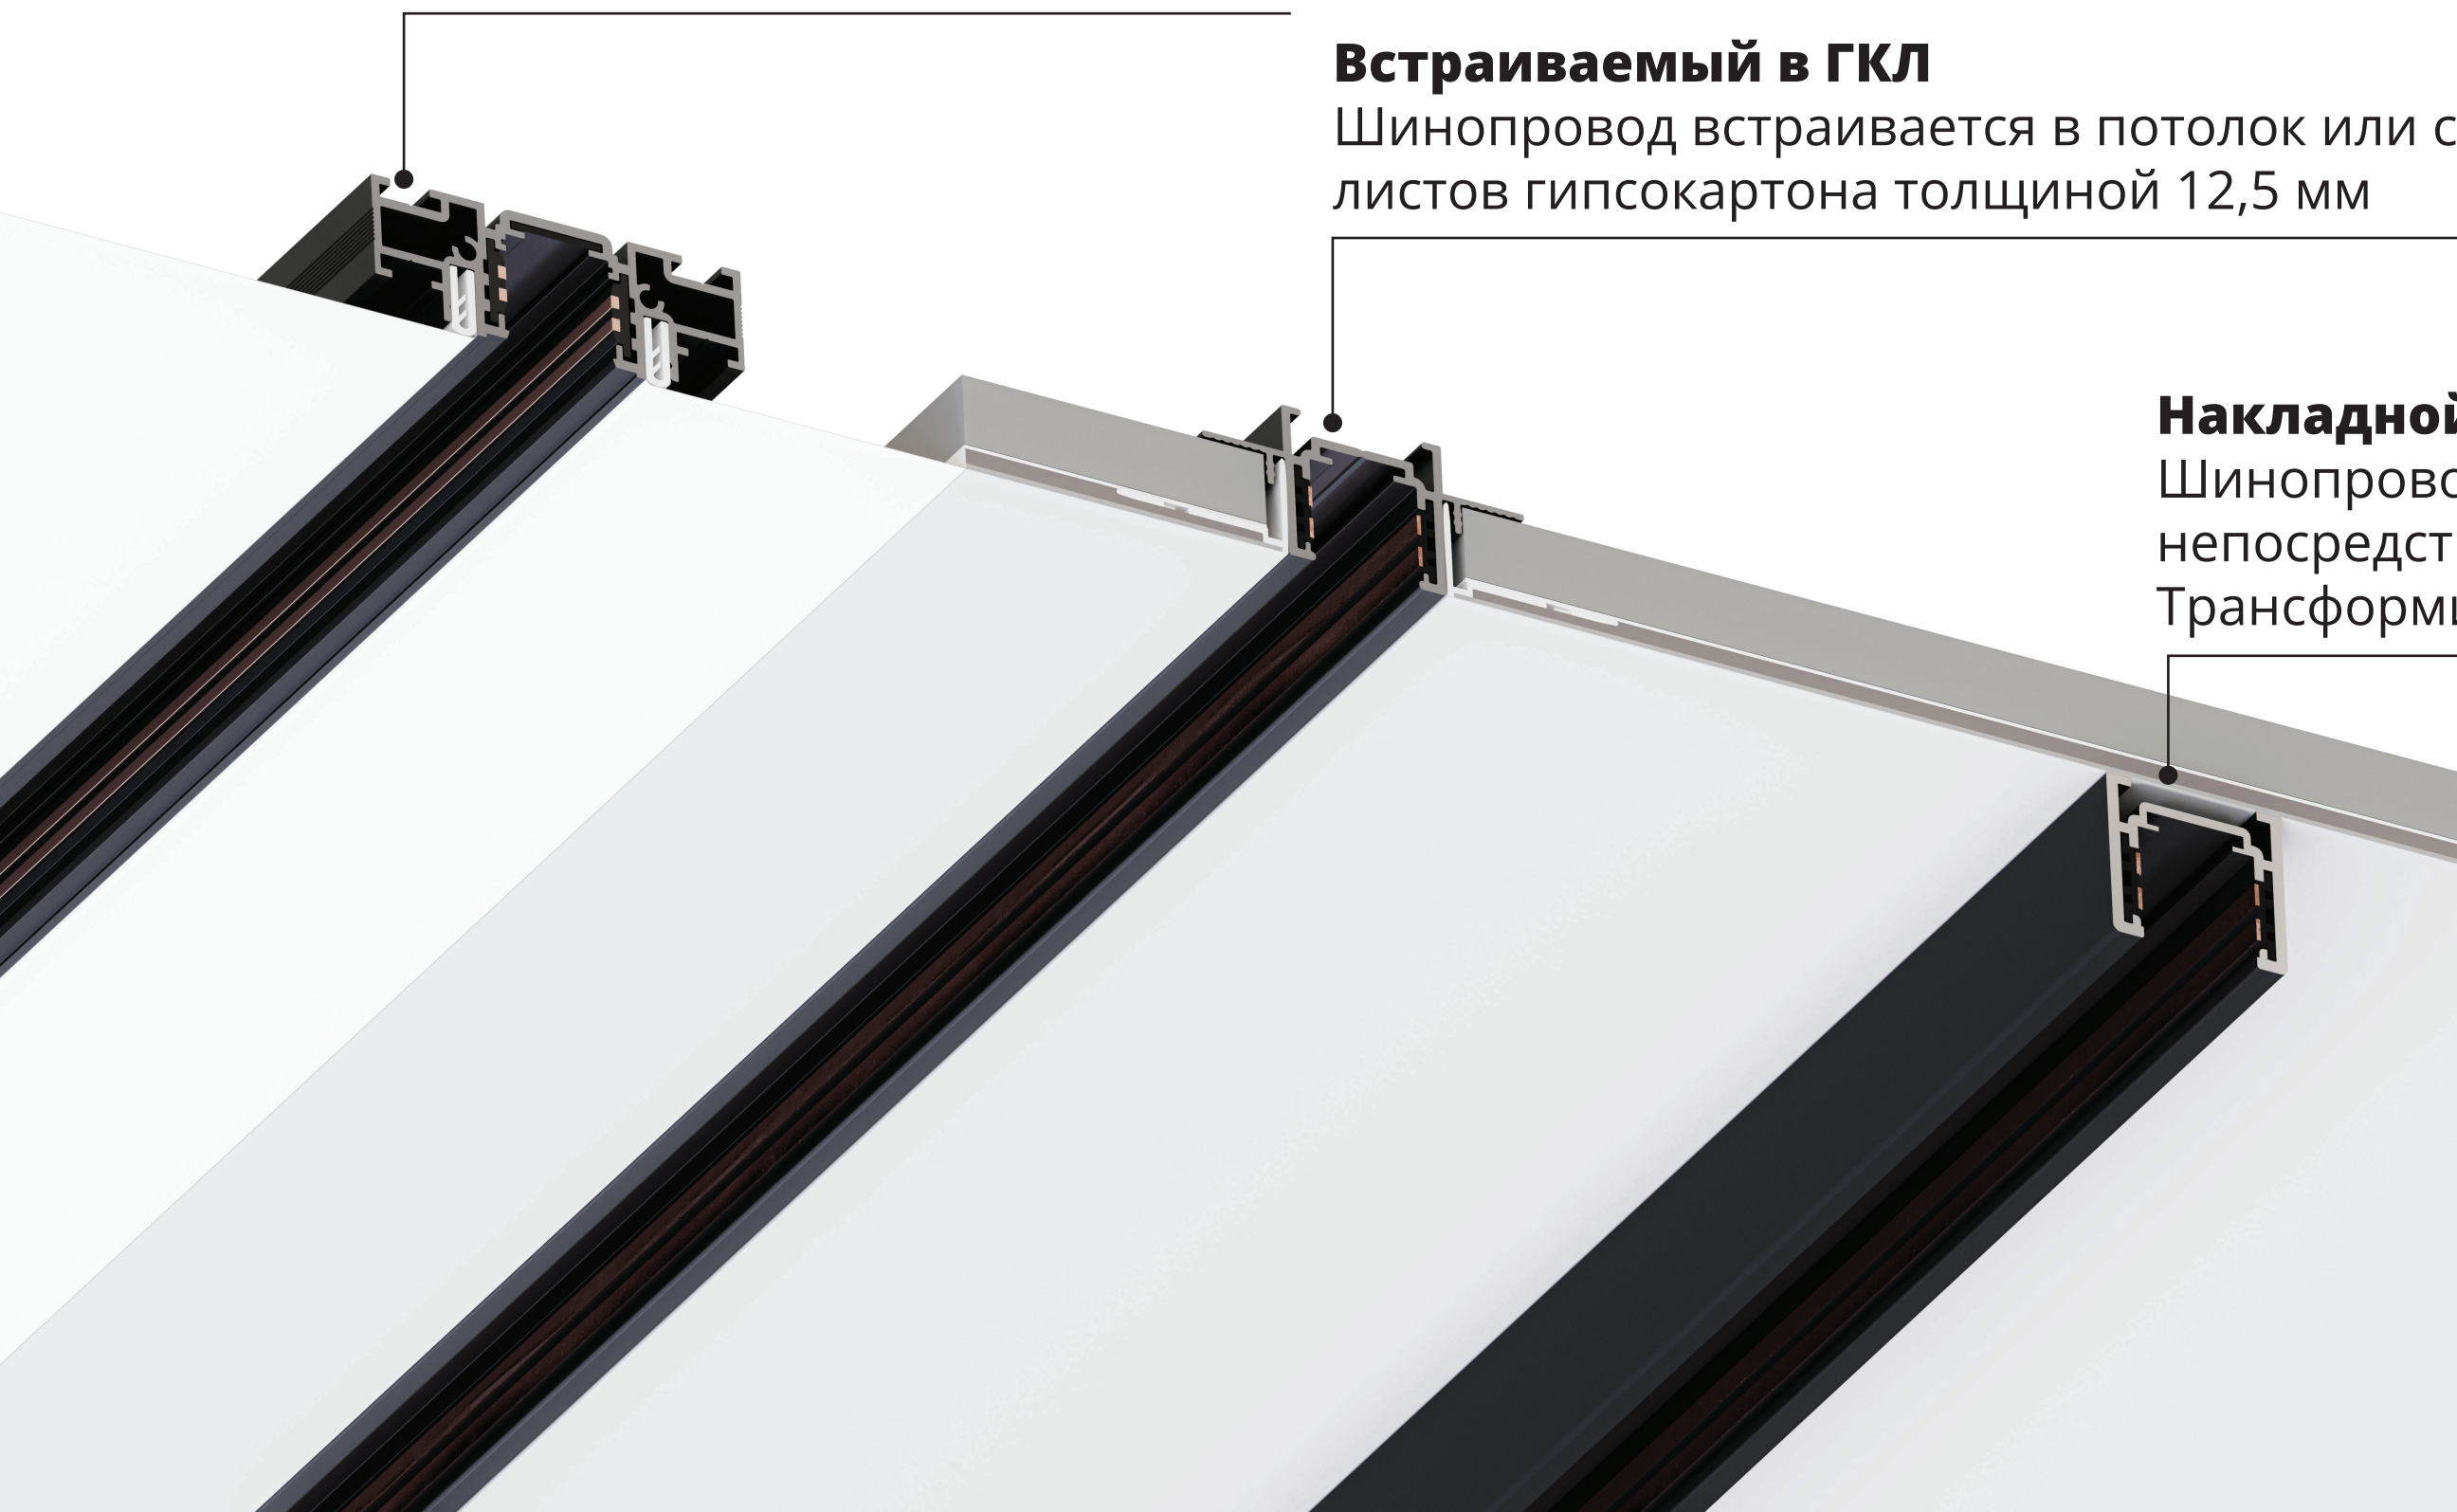

## Демпфер

Для натяжного потолка - демпферная система крепления идеальна для тканевых потолков

## Накладной

Шинопровод крепится при помощи саморезов непосредственно к стене или потолку. Трансформируется в подвесной при помощи тросов

Магнитная трековая система OPTIMA - инновационное решение для современных минималистичных интерьеров.