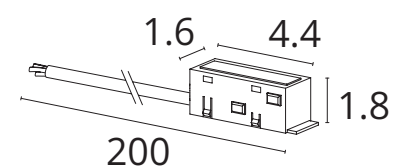

**КОННЕКТОР
ДЛЯ ВВОДА ПИТАНИЯ**

A740133	Белый	0,5 метра
A740106	Черный	0,5 метра

PLASTIC COPPER 48V IP20

**КОННЕКТОР
ДЛЯ ВВОДА ПИТАНИЯ**

A740233	Белый	2 метра
A740206	Черный	2 метра

PLASTIC COPPER 48V IP20

Используется с подвесным треком

КОННЕКТОР ПРЯМОЙ

A740333	Белый
A740306	Черный

Используется для передачи питания при последовательном соединении профилей трека

КОННЕКТОР ГИБКИЙ

A740433	Белый
A740406	Черный

Используется для передачи питания при соединении профилей трека под углом 90°