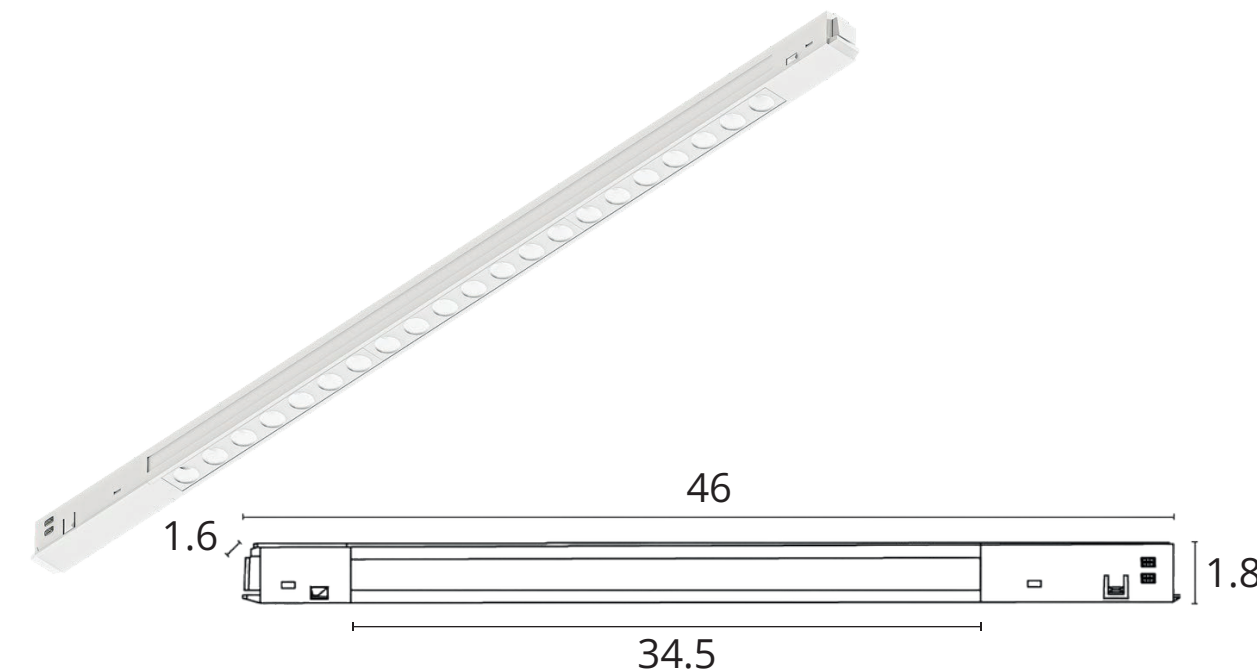

ДАРКЛАЙНЫ

- 3 размера светильников
- Различная мощность - 12 и 18Вт
- Цветовая температура - 3000К и 4000К
- Адаптер расположен сбоку, что делает линию на потолке более лаконичной и незаметной
- Классическая цветовая гамма
- В коллекции также представлены поворотные дарклайны мощностью 10Вт

OPTIMA

A7266PL-1WH	Белый	LED 12W	850 Lm	4000 K
A7286PL-1WH	Белый	LED 12W	850 Lm	3000 K
A7266PL-1BK	Черный	LED 12W	850 Lm	4000 K
A7286PL-1BK	Черный	LED 12W	850 Lm	3000 K

OPTIMA

A7267PL-1WH	Белый	LED 18W	1250 Lm	4000 K
A7287PL-1WH	Белый	LED 18W	1250 Lm	3000 K
A7267PL-1BK	Черный	LED 18W	1250 Lm	4000 K
A7287PL-1BK	Черный	LED 18W	1250 Lm	3000 K

OPTIMA

A7268PL-1WH	Белый	LED 10W	710 Lm	4000 K
A7288PL-1WH	Белый	LED 10W	710 Lm	3000 K
A7268PL-1BK	Черный	LED 10W	710 Lm	4000 K
A7288PL-1BK	Черный	LED 10W	710 Lm	3000 K