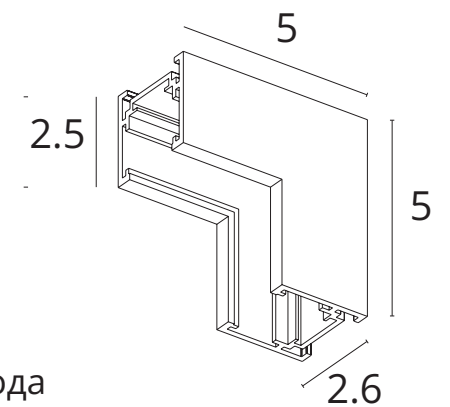

КОННЕКТОР УГЛОВОЙ

A740733	Белый
A740706	Черный

Коннектор угловой внутренний
для накладного магнитного шинопровода