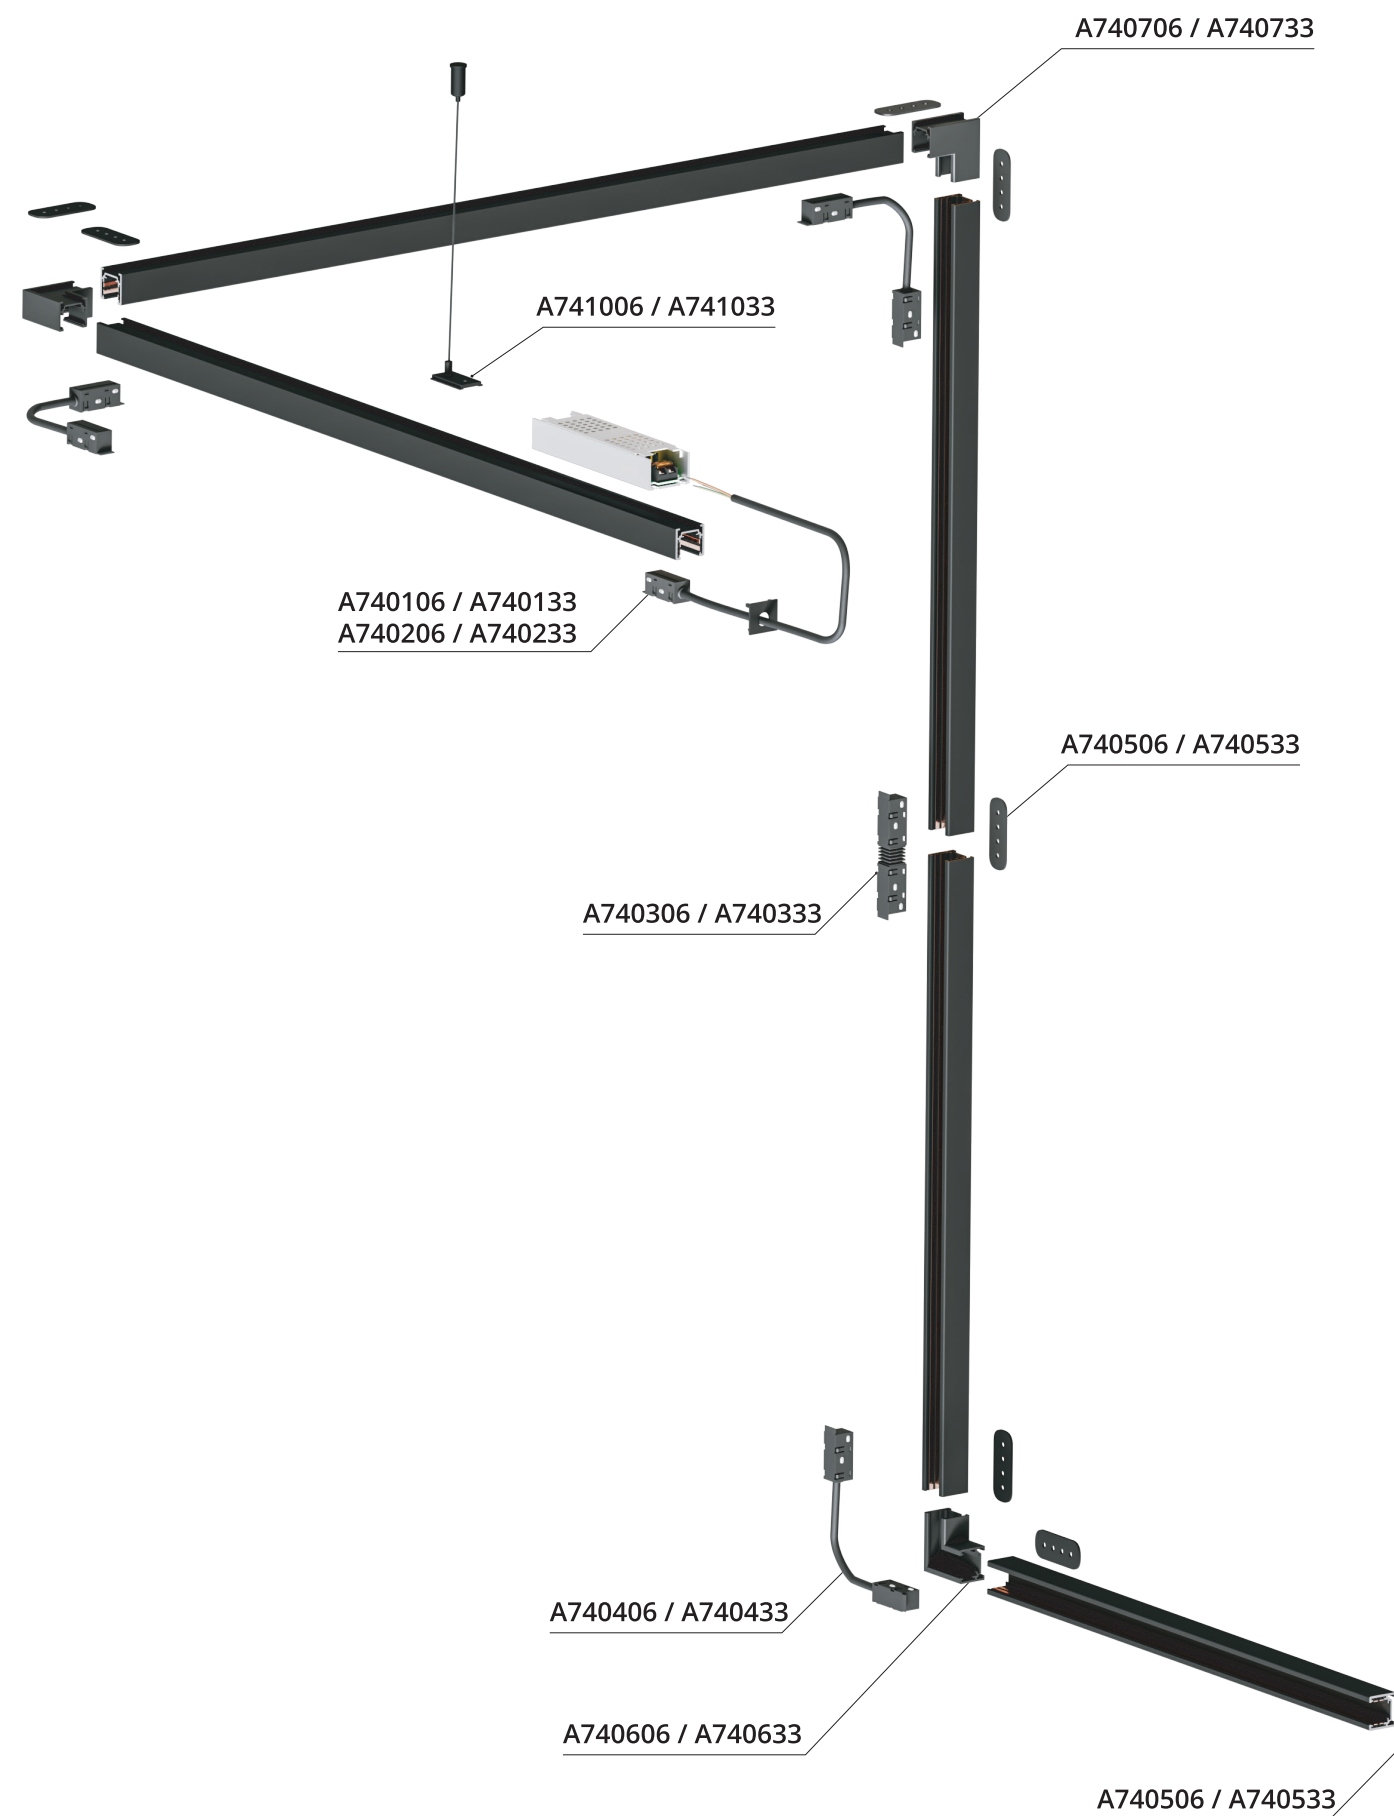

**КОННЕКТОР  
ДЛЯ ВВОДА ПИТАНИЯ**

A740233	Белый	2 метра
A740206	Черный	2 метра

PLASTIC COPPER 48V IP20

Используется с подвесным треком

**КОННЕКТОР ПРЯМОЙ**

A740333	Белый
A740306	Черный

Используется для передачи питания при последовательном соединении профилей трека

**КОННЕКТОР ГИБКИЙ**

A740433	Белый
A740406	Черный

Используется для передачи питания при соединении профилей трека под углом 90°