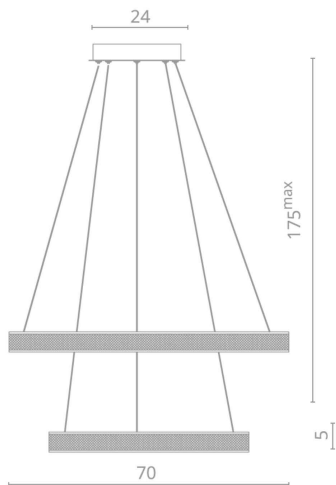

2

1926/17 SP-2

95W | LED
4750Lm | 4000K

AVANTI

Поток света, направленный вверх и вниз, придает интерьеру особую камерную атмосферу.

В коллекции представлены подвесы на 1, 2 и 3 кольца.

3

1926/17 SP-1

45W | LED

2250Lm | 4000K