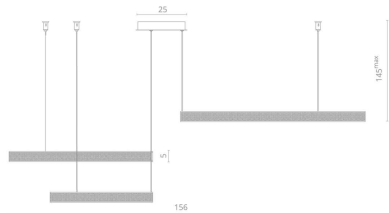

AVANTI

Collezione AVANTI rappresenta собой изысканность и элегантность.

1

1926/17 SP-3

145W | LED

7250Lm | 4000K