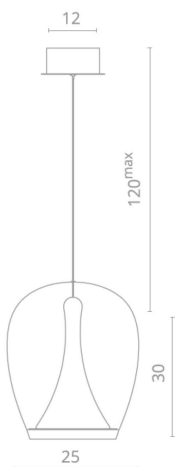

CAMPO

Несколько вариаций диаметров позволят подобрать необходимое решение для интерьера.

1

5875/07 SP-20

Янтарный

h30 | Ø25

1x20W | LED

1000Lm | 4000K

2

5875/09 SP-20

Прозрачный

h30 | Ø25

1x20W | LED

1000Lm | 4000K

3

5875/51 SP-20

Дымчатый

h30 | Ø25

1x20W | LED

1000Lm | 4000K