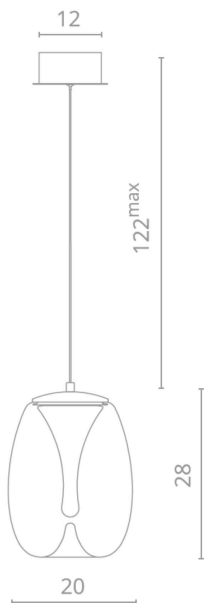

CAMPO

Подвесные светильники коллекции CAMPO отлично подойдут для создания акцентного освещения.

1

5874/07 SP-8

Янтарный

128 | Ø20

1x8W | LED

400Lm | 4000K

2

5874/09 SP-8

Прозрачный

128 | Ø20

1x8W | LED

400Lm | 4000K

3

5874/51 SP-8

Дымчатый

128 | Ø20

1x8W | LED

400Lm | 4000K