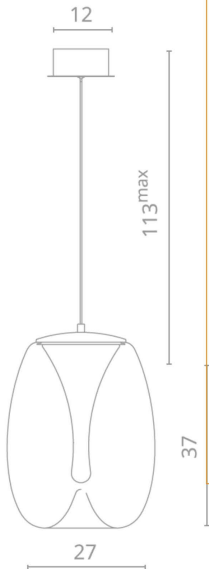

CAMPO

Вы можете использовать как один подвес, так и несколько для создания световых композиций.

1

5874/07 SP-15

Янтарный

↑ 37 | Ø27

1x15W | LED
750Lm | 4000K

2

5874/09 SP-15

Прозрачный

↑ 37 | Ø27

1x15W | LED
750Lm | 4000K

3

5874/51 SP-15

Дымчатый

↑ 37 | Ø27

1x15W | LED
750Lm | 4000K