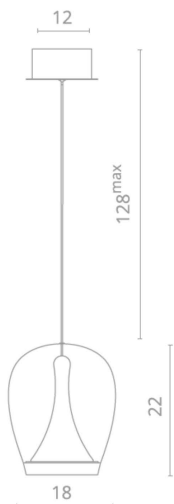

122 | Ø18

1x20W | LED

1000Lm | 4000K

3

5875/51 SP-15

Дымчатый

122 | Ø18

1x20W | LED

1000Lm | 4000K

CAMPO

Несколько вариаций диаметров позволят подобрать необходимое решение для интерьера.

1

5875/07 SP-20

Янтарный

h30 | Ø25

1x20W | LED