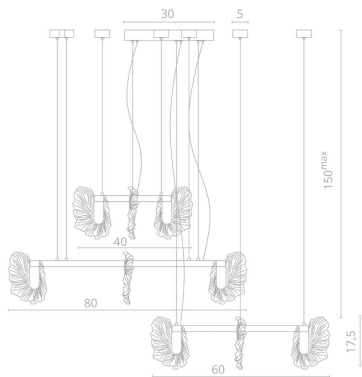

ANNA

Коллекция ANNA - яркий представитель стиля ар-деко.

Три кольца различного диаметра создадут воздушную конструкцию и подчеркнут стиль.

1

1138/01 LM-280

129W | LED

9380Lm | 4000K

ANNA

Металлическое основание цвета золота увенчано ажурными декоративными элементами из прозрачного стекла.

2

1138/01 SP-130

53W | LED
3853Lm | 4000K

3

1138/01 LM-125

53W | LED
3853Lm | 4000K

ANNA

Элементы из стекла, расположенные по периметру основания, мягко рассеивают свет, создавая уютную атмосферу.

4

1138/01 LM-90

39W | LED

2843Lm | 4000K

5

1138/01 SP-36

23W | LED