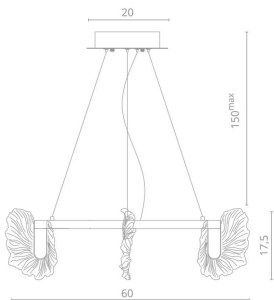

Элементы из стекла, расположенные по периметру основания, мягко рассеивают свет, создавая уютную атмосферу.

4

1138/01 LM-90

39W | LED

2843Lm | 4000K

5

1138/01 SP-36

23W | LED