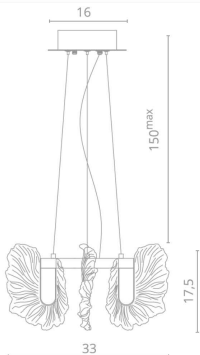

5

1138/01 SP-36

23W | LED

1674Lm | 4000K