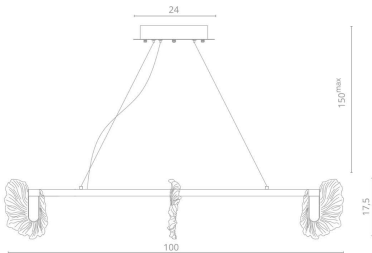

ANNA

Металлическое основание цвета золота увенчано ажурными декоративными элементами из прозрачного стекла.

2

1138/01 SP-130

53W | LED
3853Lm | 4000K

3

1138/01 LM-125

53W | LED
3853Lm | 4000K