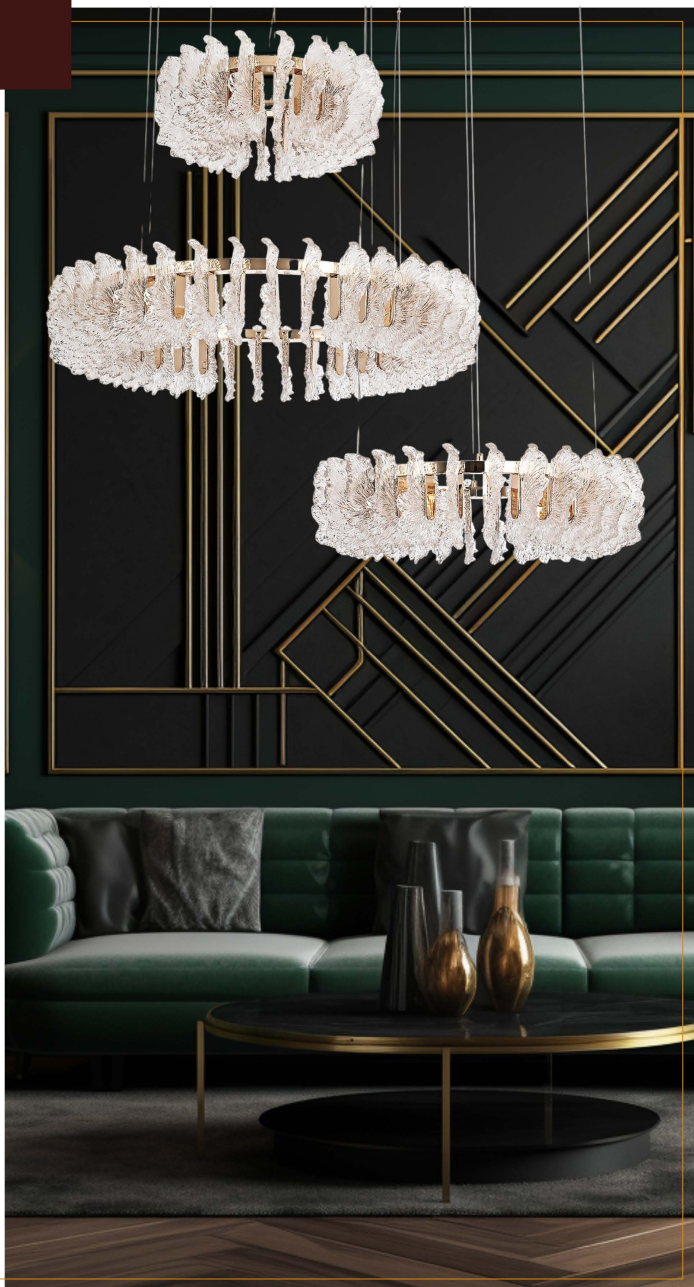

ANNA

Коллекция ANNA - яркий представитель стиля ар-деко.

Три кольца различного диаметра создадут воздушную конструкцию и подчеркнут стиль.

1

1138/01 LM-280

129W | LED

9380Lm | 4000K

ANNA

Металлическое основание цвета золота увенчано ажурными декоративными элементами из прозрачного стекла.

2

1138/01 SP-130

53W | LED
3853Lm | 4000K

3

1138/01 LM-125

53W | LED
3853Lm | 4000K

ANNA