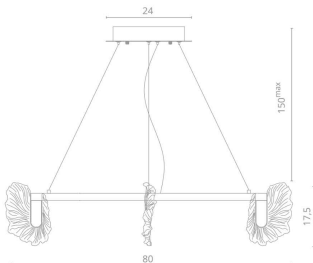

Металлическое основание цвета золота увенчано ажурными декоративными элементами из прозрачного стекла.

2

1138/01 SP-130

53W | LED
3853Lm | 4000K

3

1138/01 LM-125

53W | LED
3853Lm | 4000K

ANNA

Элементы из стекла, расположенные по периметру основания, мягко рассеивают свет, создавая уютную атмосферу.

4

1138/01 LM-90

39W | LED

2843Lm | 4000K

5

1138/01 SP-36

23W | LED