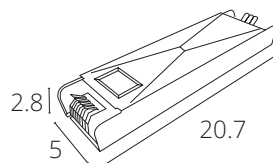

- Блоки питания серии Power-PRO 24V предназначены для преобразования переменного напряжения электрической сети в постоянное стабилизированное напряжение
- Используются для питания светодиодных лент и другого светодиодного оборудования
- Блоки питания с плавным стартом оснащены быстрозажимными клеммами, регулировкой выходного напряжения, встроенным цифровым вольтметром и ваттметром
- Алюминиевый корпус обладает хорошим теплоотводом
- Компоненты блока питания защищены компаундом, что гарантирует более долгий срок службы
- Широкий диапазон рабочих напряжений - 180-265V
- Установлена защита от скачков напряжения - 2,5кВ
- Предназначены для использования внутри помещений
- Гарантия - 3 года