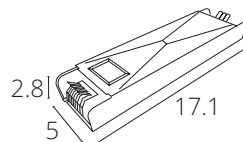

- Блоки питания серии Power-PRO 24V предназначены для преобразования переменного напряжения электрической сети в постоянное стабилизированное напряжение
- Используются для питания светодиодных лент и другого светодиодного оборудования
- Блоки питания с плавным стартом оснащены быстрозажимными клеммами, регулировкой выходного напряжения, встроенным цифровым вольтметром и ваттметром
- Алюминиевый корпус обладает хорошим теплоотводом
- Компоненты блока питания защищены компаундом, что гарантирует более долгий срок службы
- Широкий диапазон рабочих напряжений - 180-265V
- Установлена защита от скачков напряжения - 2,5кВ
- Предназначены для использования внутри помещений
- Гарантия - 3 года