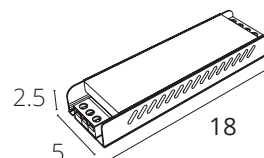

Блок питания Power-Standard

A240506

150Вт, 6.3А