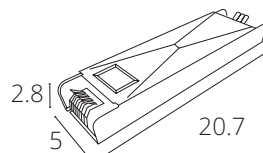

- Блоки питания серии Power-PRO 24V предназначены для преобразования переменного напряжения электрической сети в постоянное стабилизированное напряжение
- Используются для питания светодиодных лент и другого светодиодного оборудования
- Блоки питания с плавным стартом оснащены быстрозажимными клеммами, регулировкой выходного напряжения, встроенным цифровым вольтметром и ваттметром
- Алюминиевый корпус обладает хорошим теплоотводом
- Компоненты блока питания защищены компаундом, что гарантирует более долгий срок службы
- Широкий диапазон рабочих напряжений - 180-265V
- Установлена защита от скачков напряжения - 2,5кВ
- Предназначены для использования внутри помещений
- Гарантия - 3 года