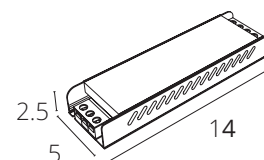

Блок питания Power-Standard

A240406

100Вт, 4.2А

- Блоки питания серии Power-Standard 24V предназначены для преобразования переменного напряжения электрической сети в постоянное стабилизированное напряжение.
- Используются для питания светодиодных лент и другого светодиодного оборудования.
- Алюминиевый корпус обладает хорошим теплоотводом.
- Широкий диапазон рабочих напряжений 180V-265V
- Предназначены для использования внутри помещений.
- Гарантия - 1 год