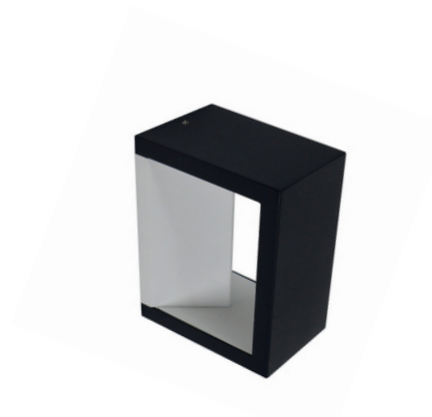

# LIVERPOOL

- Ландшафтные уличные светильники
- Светодиодный источник света
- Корпус из алюминия черного цвета
- Отражатель из пластика белого цвета
- Повышенная степень защиты IP54 обеспечивает защиту от попадания пыли и воды

1

Артикул: A1326AL-1BK  
111 | 14 | 8  
LED 9W 420Lm 4000K

2

Артикул: A1326PA-1BK  
150 | 14 | 8  
LED 9W 420Lm 4000K

3

Артикул: A1328PA-1BK  
180 | 14 | 8  
LED 9W 420Lm 4000K