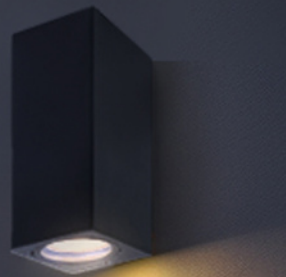

ARTEFACT

- Настенные уличные светильники
- Корпус из алюминия черного цвета
- Повышенная степень защиты IP65 обеспечивает полную защиту от проникновения пыли и воды

1

Артикул: A3404AL-1BK
110 | 8 | 7
35W | GU10

2

Артикул: A3404AL-2BK
116 | 8 | 7
35W | GU10