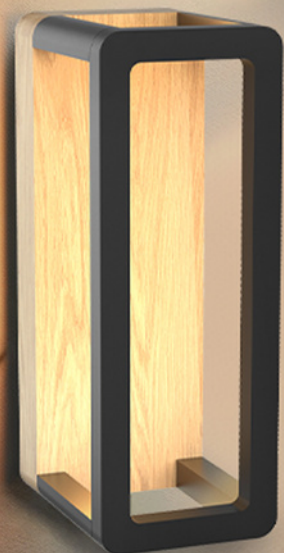

HASSALEH

- Настенные и ландшафтные уличные светильники
- Светодиодный источник света
- Отраженный свет
- Корпус из алюминия черного цвета
- Декоративная задняя часть черного и коричневого цвета, имитирующая дерево
- Повышенная степень защиты IP65 обеспечивает полную защиту от проникновения пыли и воды

1 Артикул: A3374AL-1BK
113 | → 23 | ↗ 9
LED 9W 300Lm 4000K

2 Артикул: A3374AL-1BR
113 | → 23 | ↗ 9
LED 9W 300Lm 4000K

3 Артикул: A3374PA-1BK
150 | → 23 | ↗ 9
LED 9W 400Lm 4000K

HASSALEH

- Настенные и ландшафтные уличные светильники
- Светодиодный источник света
- Отраженный свет
- Корпус из алюминия черного цвета
- Повышенная степень защиты IP65 обеспечивает полную защиту от проникновения пыли и воды