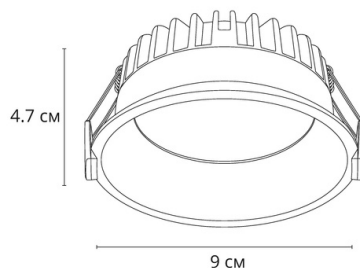

FRAME

- Встраиваемый светодиодный светильник
- Корпус из алюминия обеспечивает хороший теплоотвод
- Высокая световая отдача 95Lm/W
- Матовый рассеиватель обеспечивает равномерное комфортное свечение
- Отсутствие пульсации
- Широкий угол рассеивания 80° и 90°
- Светильники поставляются в комплекте с драйвером Lifud
- Гарантия - 3 года

Ø8.2 см

1

Артикул: A7993PL-1WH
14.7 | Ø9
LED 7W 650Lm 4000K 80°

Ø11.2 см

2

Артикул: A7994PL-1WH
15 | Ø11.8
LED 12W 1150Lm 4000K 90°

Ø16.8 см

3

Артикул: A7995PL-1WH
15.6 | Ø17.5
LED 20W 1900Lm 4000K 90°