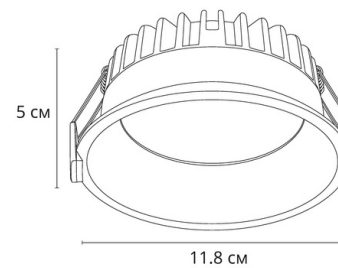

Ø8.2 см

1

Артикул: A7993PL-1WH
14.7 | Ø9
LED 7W 650Lm 4000K 80°

Ø11.2 см

2

Артикул: A7994PL-1WH
15 | Ø11.8
LED 12W 1150Lm 4000K 90°

Ø16.8 см

3

Артикул: A7995PL-1WH
15.6 | Ø17.5
LED 20W 1900Lm 4000K 90°