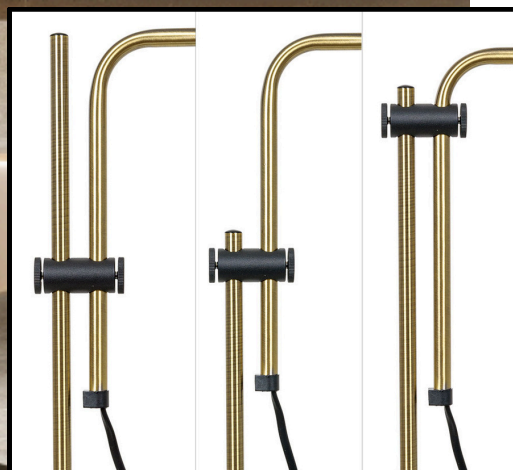

ZETTA

- Сочетание черного и латуни в цветовой палитре
- Возможность регулировать расположение плафона и длину арматуры у настольной лампы и торшера с помощью фиксаторов
- Поворотный механизм плафонов по вертикали и горизонтали
- Провод-выключатель бра в комплекте
- Широкая линейка позволит оформить интерьер в едином стиле

1 Артикул: A7055AP-1BK
123 | ↔ 45 | ↗ 16
60W | E27

2 Артикул: A7055LT-1BK
152 | ↔ 33 | ↗ 20
60W | E27

3 Артикул: A7055PN-1BK
149 | ↔ 33 | ↗ 23
60W | E27