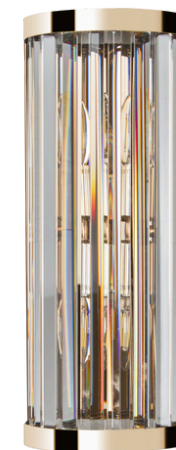

FORTUNA

- Коллекция для создания акцентного освещения
- Основание из металла в двух цветах - хром и золото
- Декор из прозрачных хрустальных элементов

1 Артикул: A1069AP-2CC
↑41 | ↔13 | ↗16
2x40W | E14

2 Артикул: A1069AP-2GO
↑41 | ↔13 | ↗16
2x40W | E14