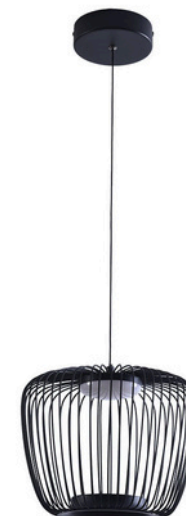

FLARE

- Светодиодный источник света
- Подходит для создания акцентного освещения
- Светильники полностью выполнены из металла черного цвета
- Возможность разместить несколько подвесов различной формы для создания неповторимой композиции

1 Артикул: A3527SP-12BK
118+150 | Ø30
LED 12W 800Lm 3000K

2 Артикул: A3528SP-12BK
133+150 | Ø26
LED 12W 800Lm 3000K

3 Артикул: A3529SP-12BK
122+150 | Ø26
LED 12W 800Lm 3000K