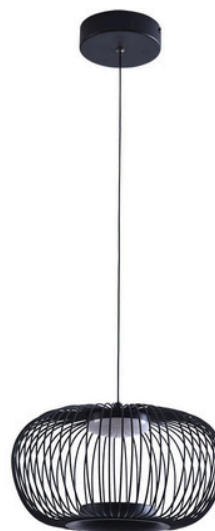

FLARE

- Светодиодный источник света
- Подходит для создания акцентного освещения
- Светильники полностью выполнены из металла черного цвета
- Возможность разместить несколько подвесов различной формы для создания неповторимой композиции

1 Артикул: A3527SP-12BK
118+150 | Ø30
LED 12W 800Lm 3000K

2 Артикул: A3528SP-12BK
133+150 | Ø26
LED 12W 800Lm 3000K

3 Артикул: A3529SP-12BK
122+150 | Ø26
LED 12W 800Lm 3000K