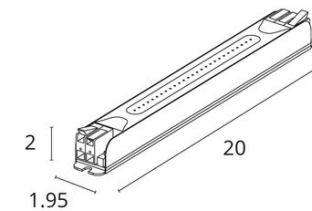

Блоки питания 24V

- Блоки питания серии Power-SLIM 24В предназначены для преобразования переменного напряжения электрической сети в постоянное стабилизированное напряжение
- Используются для питания светодиодных лент и другого светодиодного оборудования с номинальным напряжением 24В
- Блоки питания оснащены переключателем, который позволяет выбрать мощность потребления источника света на 50% или 100%
- Алюминиевый корпус обладает хорошим теплоотводом
- Компактный размер блоков питания позволяет устанавливать их в алюминиевые профили, световые короба (лайтбоксы), рекламные конструкции
- Компоненты блока питания защищены компаундом, что гарантирует более долгий срок службы
- Широкий диапазон рабочих напряжений - 180-264В
- Установлена защита от скачков напряжения - 2,5кВ
- Предназначены для использования внутри помещений
- Гарантия - 3 года

Блок питания POWER SLIM

A242105 48Вт, 2А

Блок питания POWER SLIM

A242205 72Вт, 3А

Блок питания POWER SLIM

A242305 100Вт, 4.1А

Блок питания POWER SLIM

A242405 150Вт, 6.2А

Блок питания POWER SLIM

A242505 200Вт, 8.3А