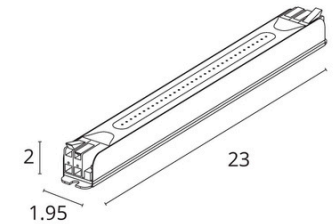

Блоки питания 24V

- Блоки питания серии Power-SLIM 24В предназначены для преобразования переменного напряжения электрической сети в постоянное стабилизированное напряжение
- Используются для питания светодиодных лент и другого светодиодного оборудования с номинальным напряжением 24В
- Блоки питания оснащены переключателем, который позволяет выбрать мощность потребления источника света на 50% или 100%
- Алюминиевый корпус обладает хорошим теплоотводом
- Компактный размер блоков питания позволяет устанавливать их в алюминиевые профили, световые короба (лайтбоксы), рекламные конструкции
- Компоненты блока питания защищены компаундом, что гарантирует более долгий срок службы
- Широкий диапазон рабочих напряжений - 180-264В
- Установлена защита от скачков напряжения - 2,5кВ
- Предназначены для использования внутри помещений
- Гарантия - 3 года

Блок питания POWER SLIM

A242105 48Вт, 2А

Блок питания POWER SLIM

A242205 72Вт, 3А

Блок питания POWER SLIM

A242305 100Вт, 4.1А

Блок питания POWER SLIM

A242405 150Вт, 6.2А

Блок питания POWER SLIM

A242505 200Вт, 8.3А