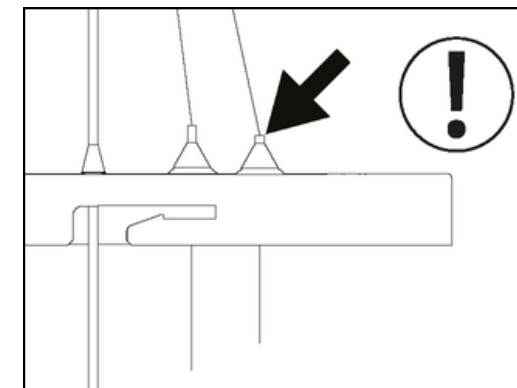

A660033	Белый	2 метра
A660006	Черный	2 метра