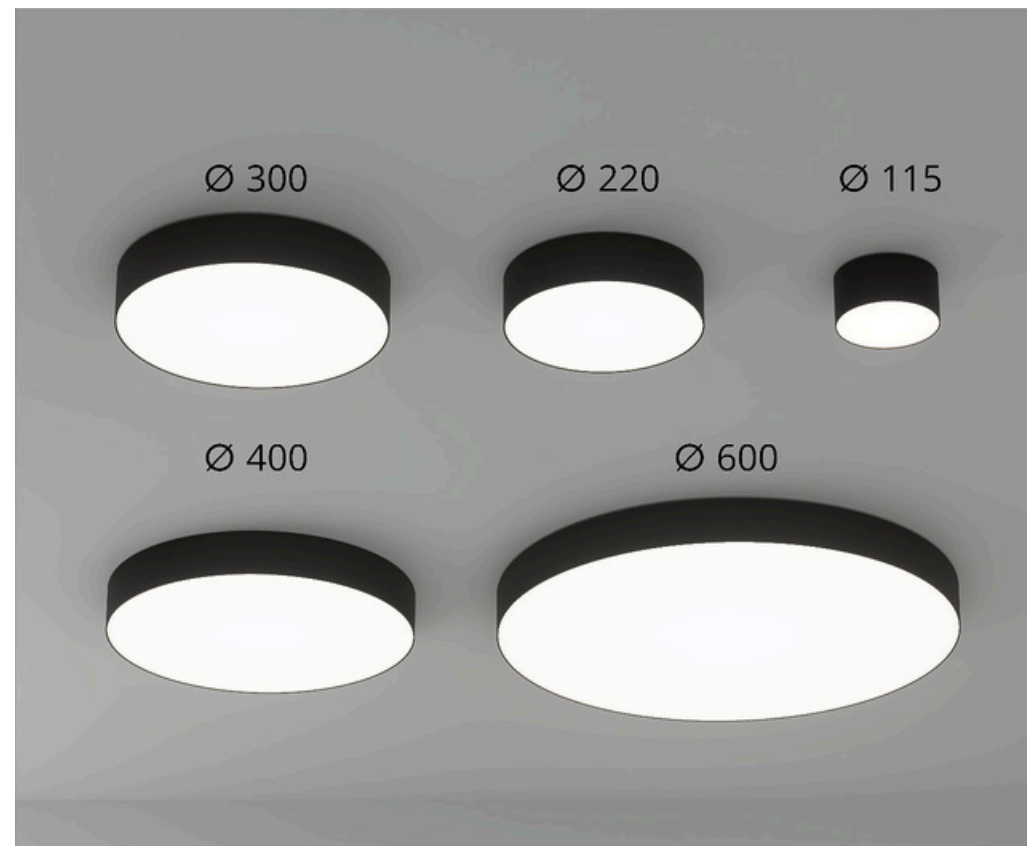

FADO

- Безрамочные потолочные светодиодные светильники – толщина видимой части рамки 2 мм
- Корпус из алюминия в двух цветах – черный и белый
- Высокий индекс цветопередачи CRI>90 подчеркнет все детали интерьера
- Отсутствие пульсации
- Продуманная система креплений, упрощающая монтаж светильника на поверхности – сначала крепится чаша, затем – сам светильник

A6612PL-1WH	Белый	LED 12W	1000 Lm	4000 K
A6612PL-1BK	Черный	LED 12W	1000 Lm	4000 K
A7312PL-1WH	Белый	LED 12W	1000 Lm	3000 K
A7312PL-1BK	Черный	LED 12W	1000 Lm	3000 K

A6620PL-1WH	Белый	LED 20W	2400 Lm	4000 K
A6620PL-1BK	Черный	LED 20W	2400 Lm	4000 K
A7320PL-1WH	Белый	LED 20W	2200 Lm	3000 K
A7320PL-1BK	Черный	LED 20W	2200 Lm	3000 K

A6635PL-1WH	Белый	LED 36W	3700 Lm	4000 K
A6635PL-1BK	Черный	LED 36W	3700 Lm	4000 K
A7335PL-1WH	Белый	LED 36W	3300 Lm	3000 K
A7335PL-1BK	Черный	LED 36W	3300 Lm	3000 K

A6650PL-1WH	Белый	LED 50W	5400 Lm	4000 K
A6650PL-1BK	Черный	LED 50W	5400 Lm	4000 K
A7350PL-1WH	Белый	LED 50W	5000 Lm	3000 K
A7350PL-1BK	Черный	LED 50W	5000 Lm	3000 K

A6699PL-1WH	Белый	LED 100W	11000 Lm	4000 K
A6699PL-1BK	Черный	LED 100W	11000 Lm	4000 K
A7399PL-1WH	Белый	LED 100W	10400 Lm	3000 K
A7399PL-1BK	Черный	LED 100W	10400 Lm	3000 K

FADO

- Возможность подвешивания с помощью специального комплекта A660033, A660006 (приобретается отдельно)
- Удобная регулировка высоты при помощи специализированных фитингов