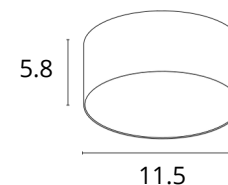

FADO

- Безрамочные потолочные светодиодные светильники – толщина видимой части рамки 2 мм
- Корпус из алюминия в двух цветах – черный и белый
- Высокий индекс цветопередачи CRI>90 подчеркнет все детали интерьера
- Отсутствие пульсации
- Продуманная система креплений, упрощающая монтаж светильника на поверхности – сначала крепится чаша, затем – сам светильник