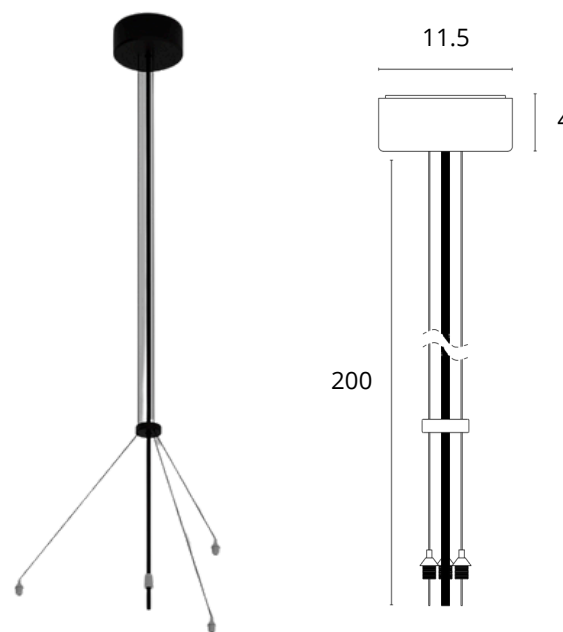

FADO

- Безрамочные потолочные светодиодные светильники – толщина видимой части рамки 2 мм
- Корпус из алюминия в двух цветах – черный и белый
- Высокий индекс цветопередачи CRI>90 подчеркнет все детали интерьера
- Отсутствие пульсации
- Продуманная система креплений, упрощающая монтаж светильника на поверхности – сначала крепится чаша, затем – сам светильник

A6635PL-1WH	Белый	LED 36W	3700 Lm	4000 K
A6635PL-1BK	Черный	LED 36W	3700 Lm	4000 K
A7335PL-1WH	Белый	LED 36W	3300 Lm	3000 K
A7335PL-1BK	Черный	LED 36W	3300 Lm	3000 K

A6650PL-1WH	Белый	LED 50W	5400 Lm	4000 K
A6650PL-1BK	Черный	LED 50W	5400 Lm	4000 K
A7350PL-1WH	Белый	LED 50W	5000 Lm	3000 K
A7350PL-1BK	Черный	LED 50W	5000 Lm	3000 K

A660033	Белый	2 метра
A660006	Черный	2 метра