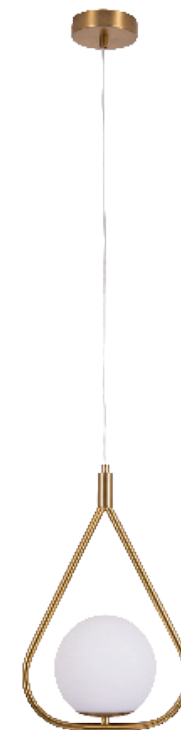

3 Артикул: A7764SP-1AB
↔25 | ↓37 | ↗15
40W | E14