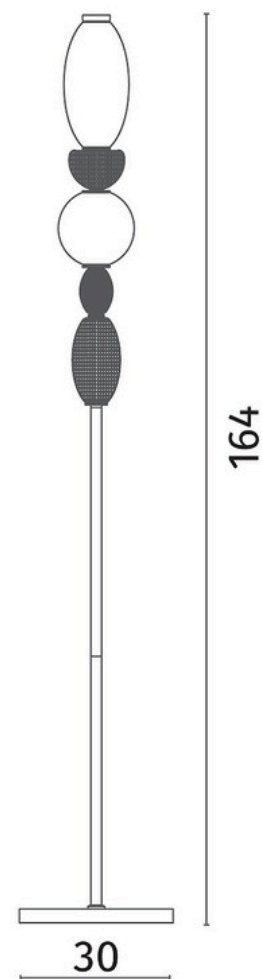

5016/17 SP-28 ▶

28W LED
5370Lm 3000K

5016/17 SP-36

36W LED
6600Lm 3000K

AMBRA

Главная особенность коллекции - декоративные элементы из керамики пастельных цветов, которые можно перемещать и собирать в любой понравившейся вам последовательности.

20W LED
4600Lm 3000K

5016/17 TL-24 ▶

24W LED
7350Lm 3000K