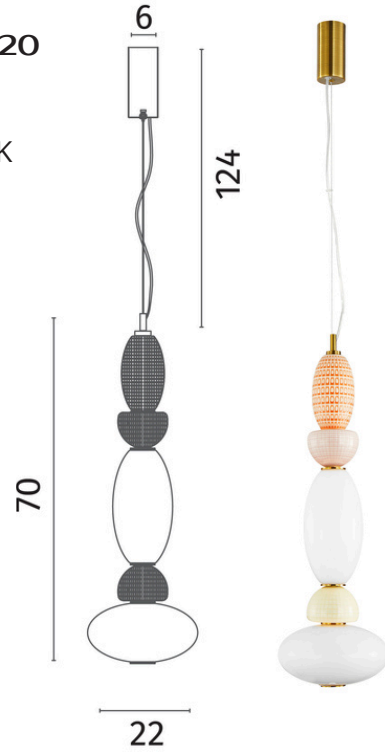

AMBRA

Коллекция акцентного освещения AMBRA станет настоящим украшением любого пространства.

5016/17 SP-20

20W LED
4600Lm 3000K

5016/17 SP-26

28W LED
5200Lm 3000K

5016/17 SP-24

24W LED
7350Lm 3000K

5016/17 SP-28 ▶

28W LED
5370Lm 3000K

5016/17 SP-36

36W LED
6600Lm 3000K

AMBRA

Главная особенность коллекции - декоративные элементы из керамики пастельных цветов, которые можно перемещать и собирать в любой понравившейся вам последовательности.

20W LED
4600Lm 3000K

5016/17 TL-24 ▶

24W LED
7350Lm 3000K