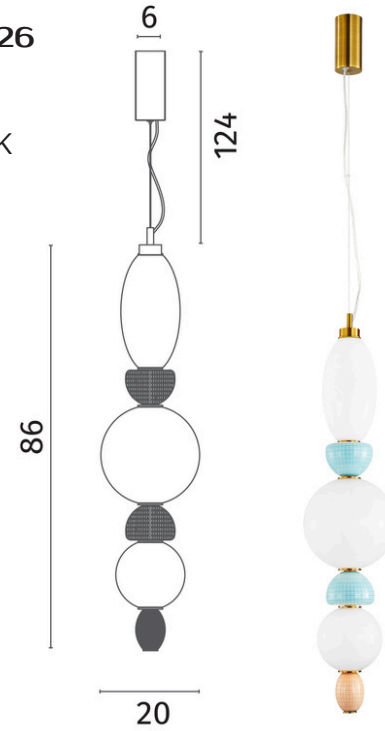

AMBRA

Коллекция акцентного освещения AMBRA станет настоящим украшением любого пространства.

5016/17 SP-20

20W LED
4600Lm 3000K

5016/17 SP-26

28W LED
5200Lm 3000K

5016/17 SP-24

24W LED
7350Lm 3000K

5016/17 SP-28 ▶

28W LED
5370Lm 3000K

5016/17 SP-36

36W LED
6600Lm 3000K

AMBRA

Главная особенность коллекции - декоративные элементы из керамики пастельных цветов, которые можно перемещать и собирать в любой понравившейся вам последовательности.

20W LED
4600Lm 3000K

5016/17 TL-24 ▶

24W LED
7350Lm 3000K