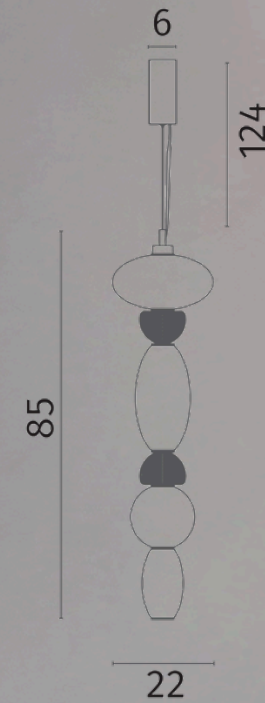

5016/17 SP-28 ▶

28W LED
5370Lm 3000K

5016/17 SP-36

36W LED
6600Lm 3000K

AMBRA

Главная особенность коллекции - декоративные элементы из керамики пастельных цветов, которые можно перемещать и собирать в любой понравившейся вам последовательности.

20W LED
4600Lm 3000K

5016/17 TL-24 ▶

24W LED
7350Lm 3000K