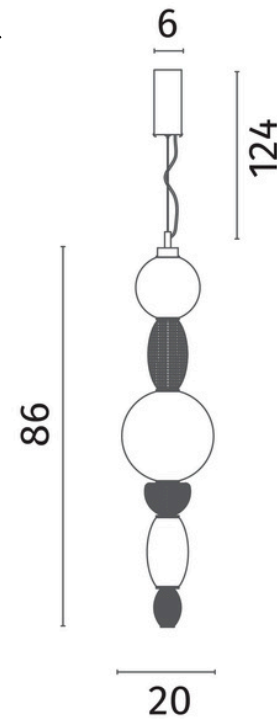

5016/17 SP-28 ▶

28W LED
5370Lm 3000K

5016/17 SP-36

36W LED
6600Lm 3000K

AMBRA

Главная особенность коллекции - декоративные элементы из керамики пастельных цветов, которые можно перемещать и собирать в любой понравившейся вам последовательности.

20W LED
4600Lm 3000K

5016/17 TL-24 ▶

24W LED
7350Lm 3000K