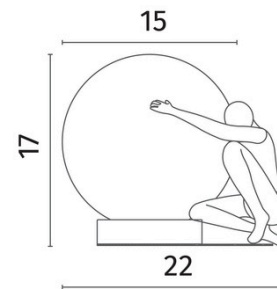

В коллекции представлены 2 настольные лампы разных размеров и подвес.

1042/06 TL-10

10W LED  
1000Lm 3000K

1042/06 TL-6

6W LED  
600Lm 3000K

1042/06 SP-10

10W LED  
1000Lm 3000K