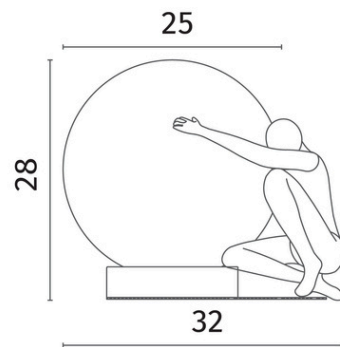

ELEGANZA

Коллекция акцентного освещения ELEGANZA станет украшением вашего пространства, добавит изысканности и оригинальности в интерьер.

Плафон-сфера из матового бесшовного стекла создает мягкое рассеянное освещение. Фигура девушки, тянущейся к светящейся сфере, привлекает внимание, делая светильник арт-объектом в интерьере.

В коллекции представлены 2 настольные лампы разных размеров и подвес.

1042/06 TL-10

10W LED
1000Lm 3000K