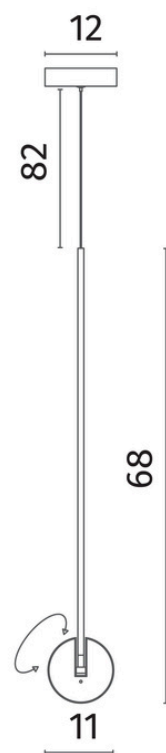

MALCONE

Коллекция MALCONE удивляет своей лаконичностью и грацией.

Основание из металла черного цвета дополнено минималистичным плоским источником света.

Если расположение выводов питания не позволяет осветить определённый участок – потолочный светильник 2623/06 PL-9 – идеальное решение.

Благодаря уникальной конструкции можно осветить любую часть интерьера.

2623/06 PL-9

9W LED
560Lm 3000K

2623/06 PN-9

9W LED
560Lm 3000K

MALCONE

В комплекте – держатель, с помощью которого можно регулировать угол поворота источника света и направление светового потока.

Модель 2623/06 SP-9 будет незаменима в спальне в качестве бра-подвеса. Направление источника света регулируется с помощью держателя.

2623/06 SP-9

9W LED
560Lm 3000K

2623/06 AP-9

9W LED
560Lm 3000K