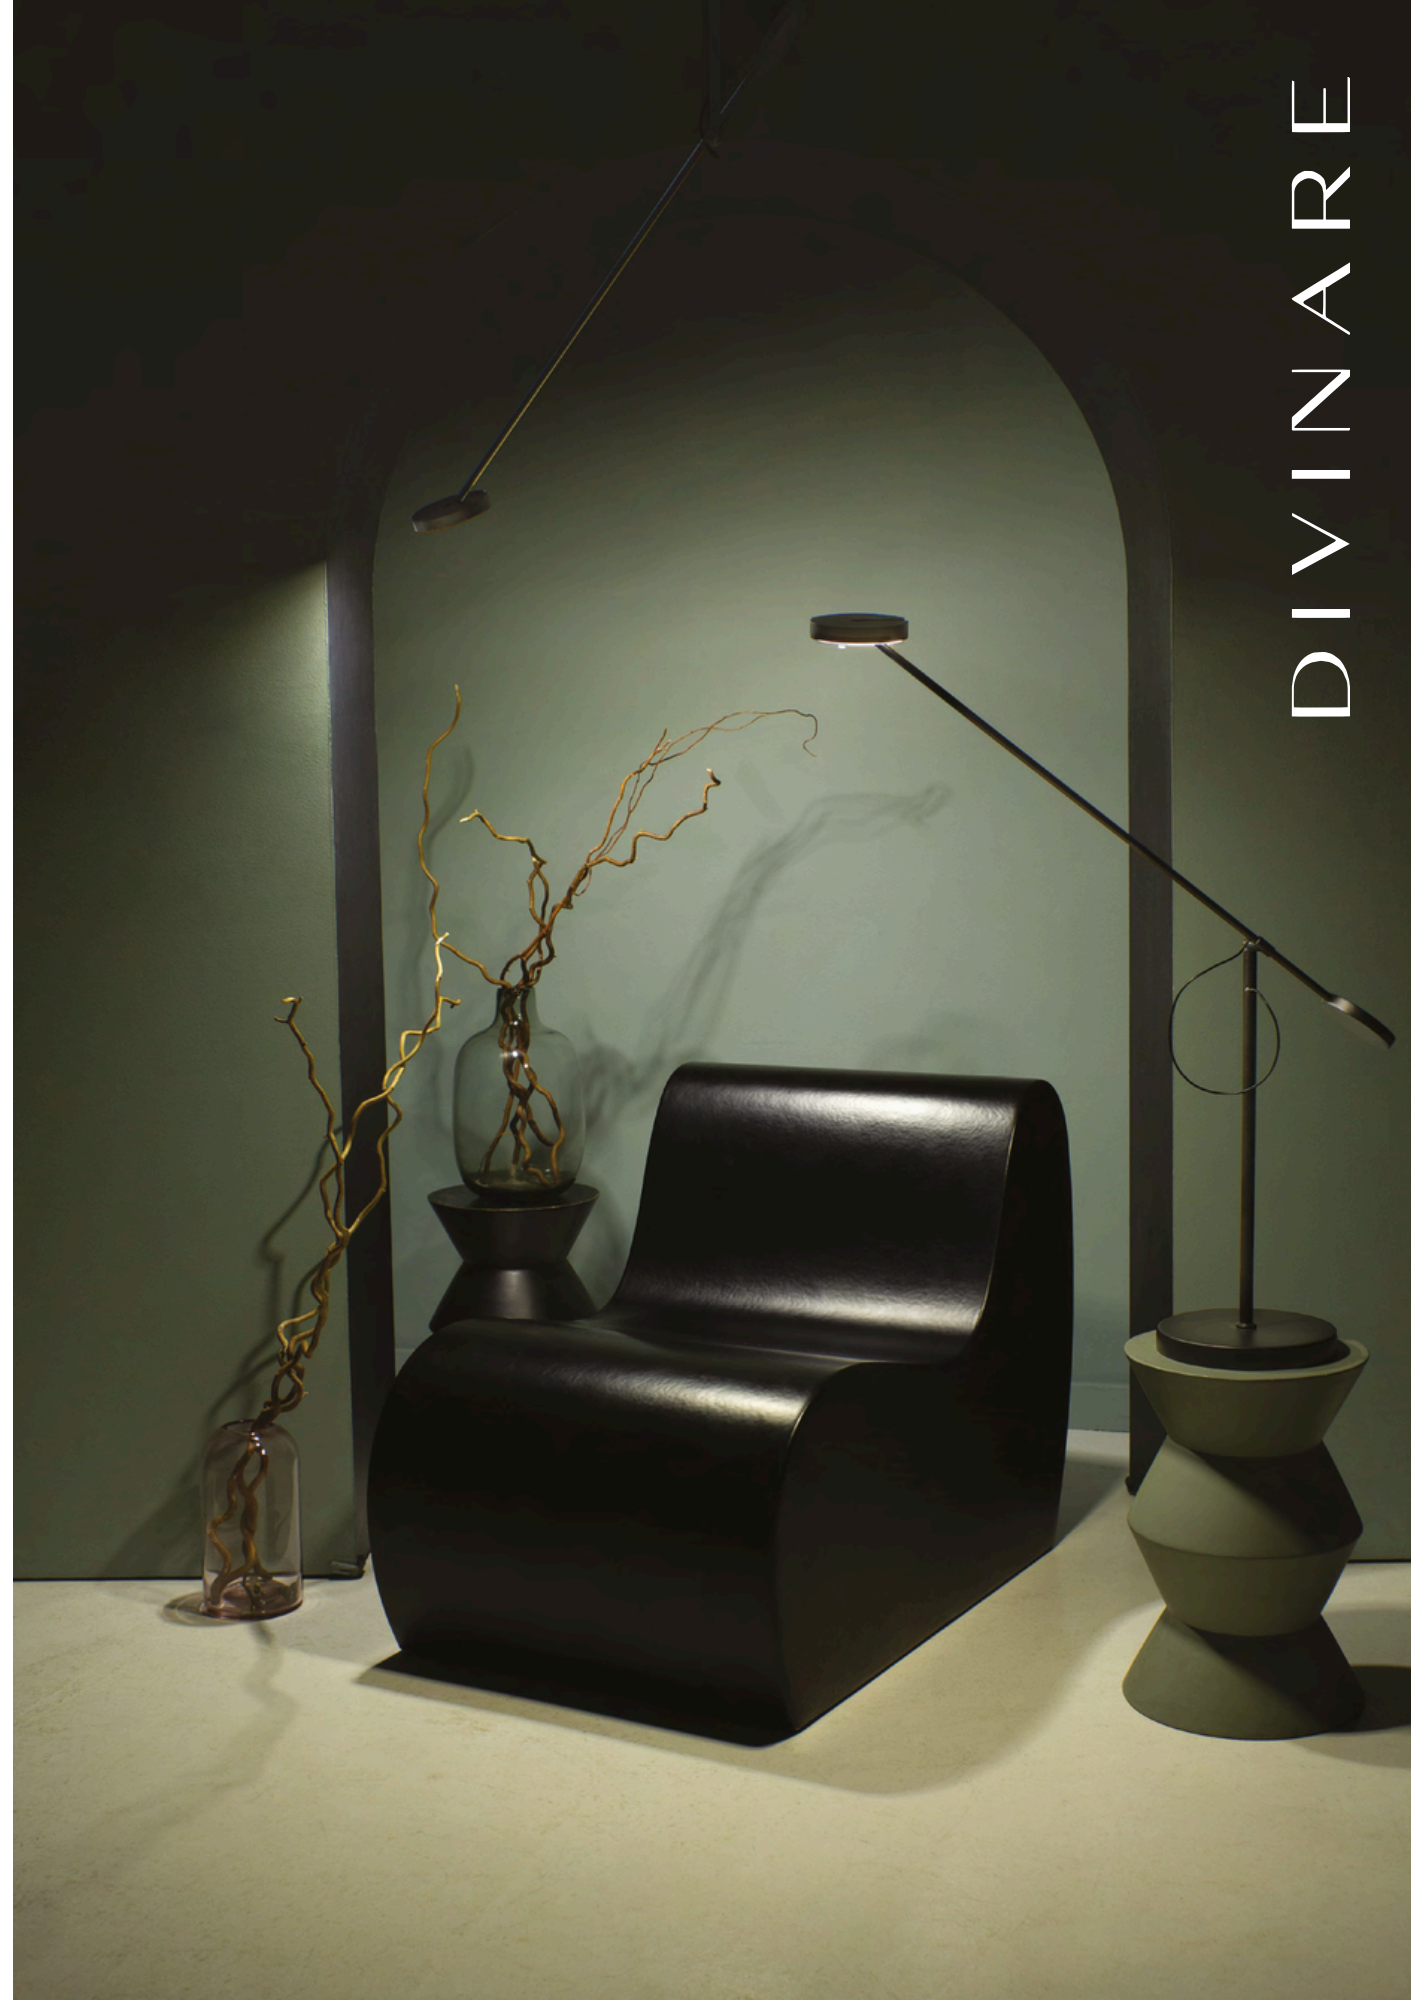

MALCONE

Коллекция MALCONE удивляет своей лаконичностью и грацией.

Основание из металла черного цвета дополнено минималистичным плоским источником света.

Если расположение выводов питания не позволяет осветить определённый участок – потолочный светильник 2623/06 PL-9 – идеальное решение.

Благодаря уникальной конструкции можно осветить любую часть интерьера.

2623/06 PL-9

9W LED
560Lm 3000K

2623/06 PN-9

9W LED
560Lm 3000K

MALCONE

В комплекте – держатель, с помощью которого можно регулировать угол поворота источника света и направление светового потока.

Модель 2623/06 SP-9 будет незаменима в спальне в качестве бра-подвеса. Направление источника света регулируется с помощью держателя.

2623/06 SP-9

9W LED
560Lm 3000K

2623/06 AP-9

9W LED
560Lm 3000K