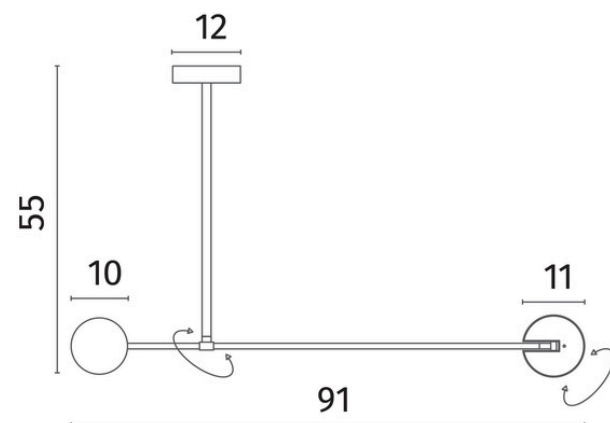

MALCONE

Коллекция MALCONE удивляет своей лаконичностью и грацией.

Основание из металла черного цвета дополнено минималистичным плоским источником света.

Если расположение выводов питания не позволяет осветить определённый участок – потолочный светильник 2623/06 PL-9 – идеальное решение.

Благодаря уникальной конструкции можно осветить любую часть интерьера.

2623/06 PL-9

9W LED
560Lm 3000K

2623/06 PN-9

9W LED
560Lm 3000K

MALCONE

В комплекте – держатель, с помощью которого можно регулировать угол поворота источника света и направление светового потока.

Модель 2623/06 SP-9 будет незаменима в спальне в качестве бра-подвеса. Направление источника света регулируется с помощью держателя.

2623/06 SP-9

9W LED
560Lm 3000K

2623/06 AP-9

9W LED
560Lm 3000K