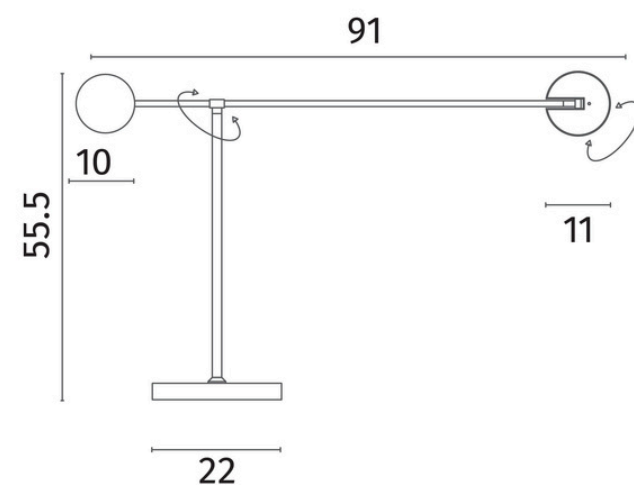

Благодаря уникальной конструкции можно осветить любую часть интерьера.

2623/06 PL-9

9W LED
560Lm 3000K

2623/06 PN-9

9W LED
560Lm 3000K

MALCONE

В комплекте – держатель, с помощью которого можно регулировать угол поворота источника света и направление светового потока.