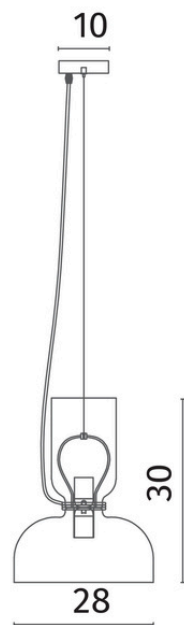

Текстильный шнур, обвивающий светильник, не только выполняет свою прямую функцию, но и становится стильным элементом декора, подчеркивающим индивидуальность вашего пространства.

5864/06 SP-1 ■

5862/33 SP-1 ■

2x40W E27

5865/06 SP-1 ■

5863/33 SP-1 ■

2x40W E27