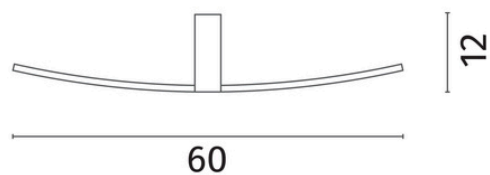

TRIESTE

Лаконичные бра TRIESTE подчеркнут индивидуальность. Светильники выполнены из металла черного цвета и идеально выйдут в современные интерьеры. Вы можете размещать несколько бра вместе для создания уникальной световой композиции.

2028/06 AP-10

18W LED
580Lm 3000K