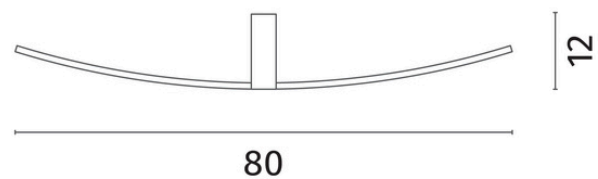

2028/06 AP-13

14W LED
420Lm 3000K