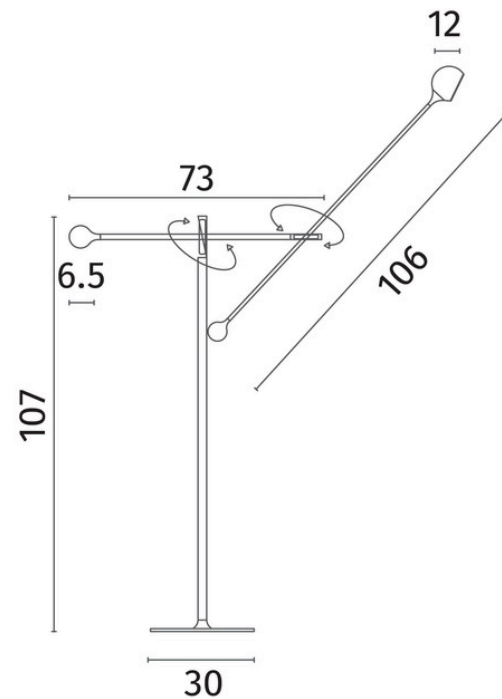

ULL

Функциональная коллекция ULL подчеркнет современность интерьера. Лаконичное основание из металла черного цвета дополнено округлыми источниками света.

Если расположение выводов питания не позволяет осветить определённый участок – потолочный светильник 2622/06 PL-8 – идеальное решение. Благодаря уникальной конструкции можно осветить любую часть интерьера.

2622/06 PN-8

8W LED
360Lm 3000K