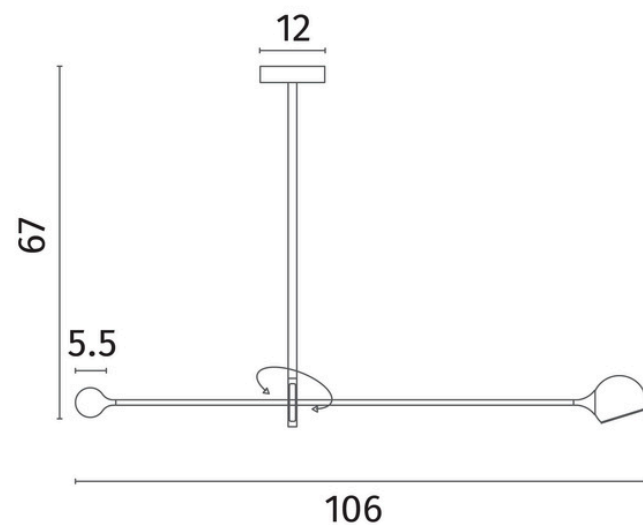

ULL

Одна из главных особенностей коллекции - магнитное надежное крепление, которое позволяет направлять и фиксировать источник света в любом необходимом вам положении.

Кнопка включения-выключения находится на корпусе светильника.

2622/06 PL-8

8W LED
360Lm 3000K