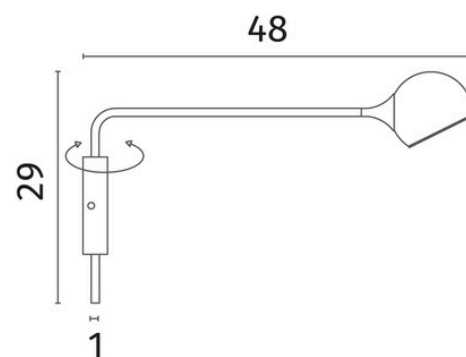

## ULL

Одна из главных особенностей коллекции - магнитное надежное крепление, которое позволяет направлять и фиксировать источник света в любом необходимом вам положении.

Кнопка включения-выключения находится на корпусе светильника.