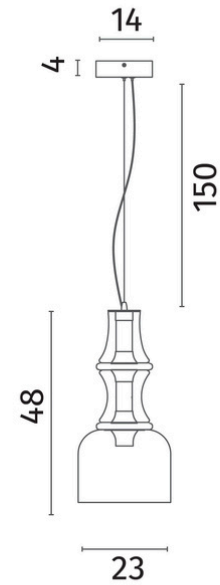

1243/17 SP-22   
 1243/06 SP-22   
 23W LED  
 1444Lm 3000K

1243/17 SP-15   
 1243/06 SP-15   
 15W LED  
 750Lm 3000K

1243/17 PN-45

1243/06 PN-45

45W LED  
3450Lm 3000K

1243/17 TL-15

1243/06 TL-15

15W LED  
170Lm 3000K