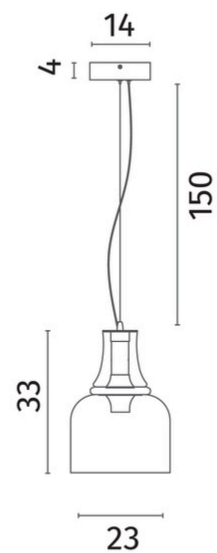

1243/17 SP-15
1243/06 SP-15
15W LED
750Lm 3000K