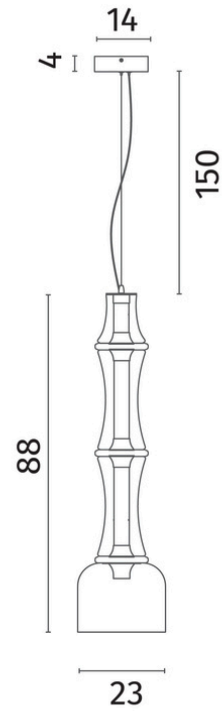

1243/17 SP-22   
 1243/06 SP-22   
 23W LED  
 1444Lm 3000K

1243/17 SP-15   
 1243/06 SP-15   
 15W LED  
 750Lm 3000K

1243/17 PN-45

1243/06 PN-45

45W LED  
3450Lm 3000K

1243/17 TL-15

1243/06 TL-15

15W LED  
170Lm 3000K