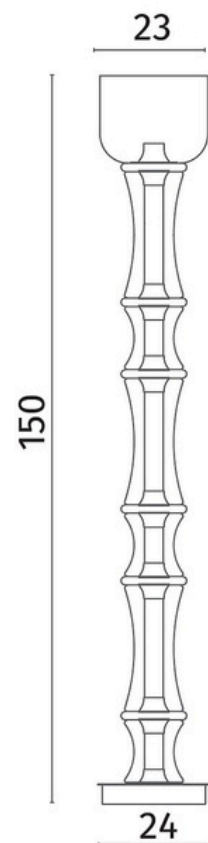

1243/17 SP-22   
 1243/06 SP-22   
 23W LED  
 1444Lm 3000K

1243/17 SP-15   
 1243/06 SP-15   
 15W LED  
 750Lm 3000K

1243/17 PN-45

1243/06 PN-45

45W LED  
3450Lm 3000K

1243/17 TL-15

1243/06 TL-15

15W LED  
170Lm 3000K