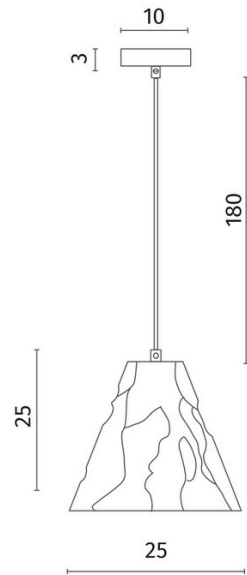

DVNR

PIRAMIDE

DIVINARE

PIRAMIDE

Коллекция PIRAMIDE станет акцентом в вашем интерьере. Необычная “мятая” фактура напоминает бумагу, но выполнена из металла в четырех цветах – золото, серебро, черный и белый. Благодаря такой фактуре можно создать мягкое рассеянное свечение, если расположить несколько светильников вместе на разной высоте.

- 5098/06 SP-1
 - 5098/33 SP-1
 - 5098/26 SP-1
 - 5098/01 SP-1
- 1x60W E27

- 5097/06 SP-1
 - 5097/33 SP-1
 - 5097/26 SP-1
 - 5097/01 SP-1
- 1x60W E27