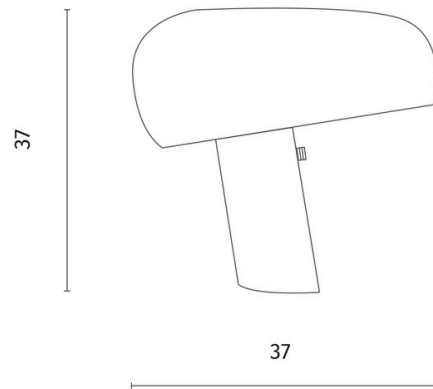

Сенсорная кнопка для включения/выключения расположена на корпусе светильников.

Степень пылевлагозащиты IP20 – светильники подходят для использования в закрытых пространствах.

1083/06 TL-2

1x40W E14

1083/06 TL-1