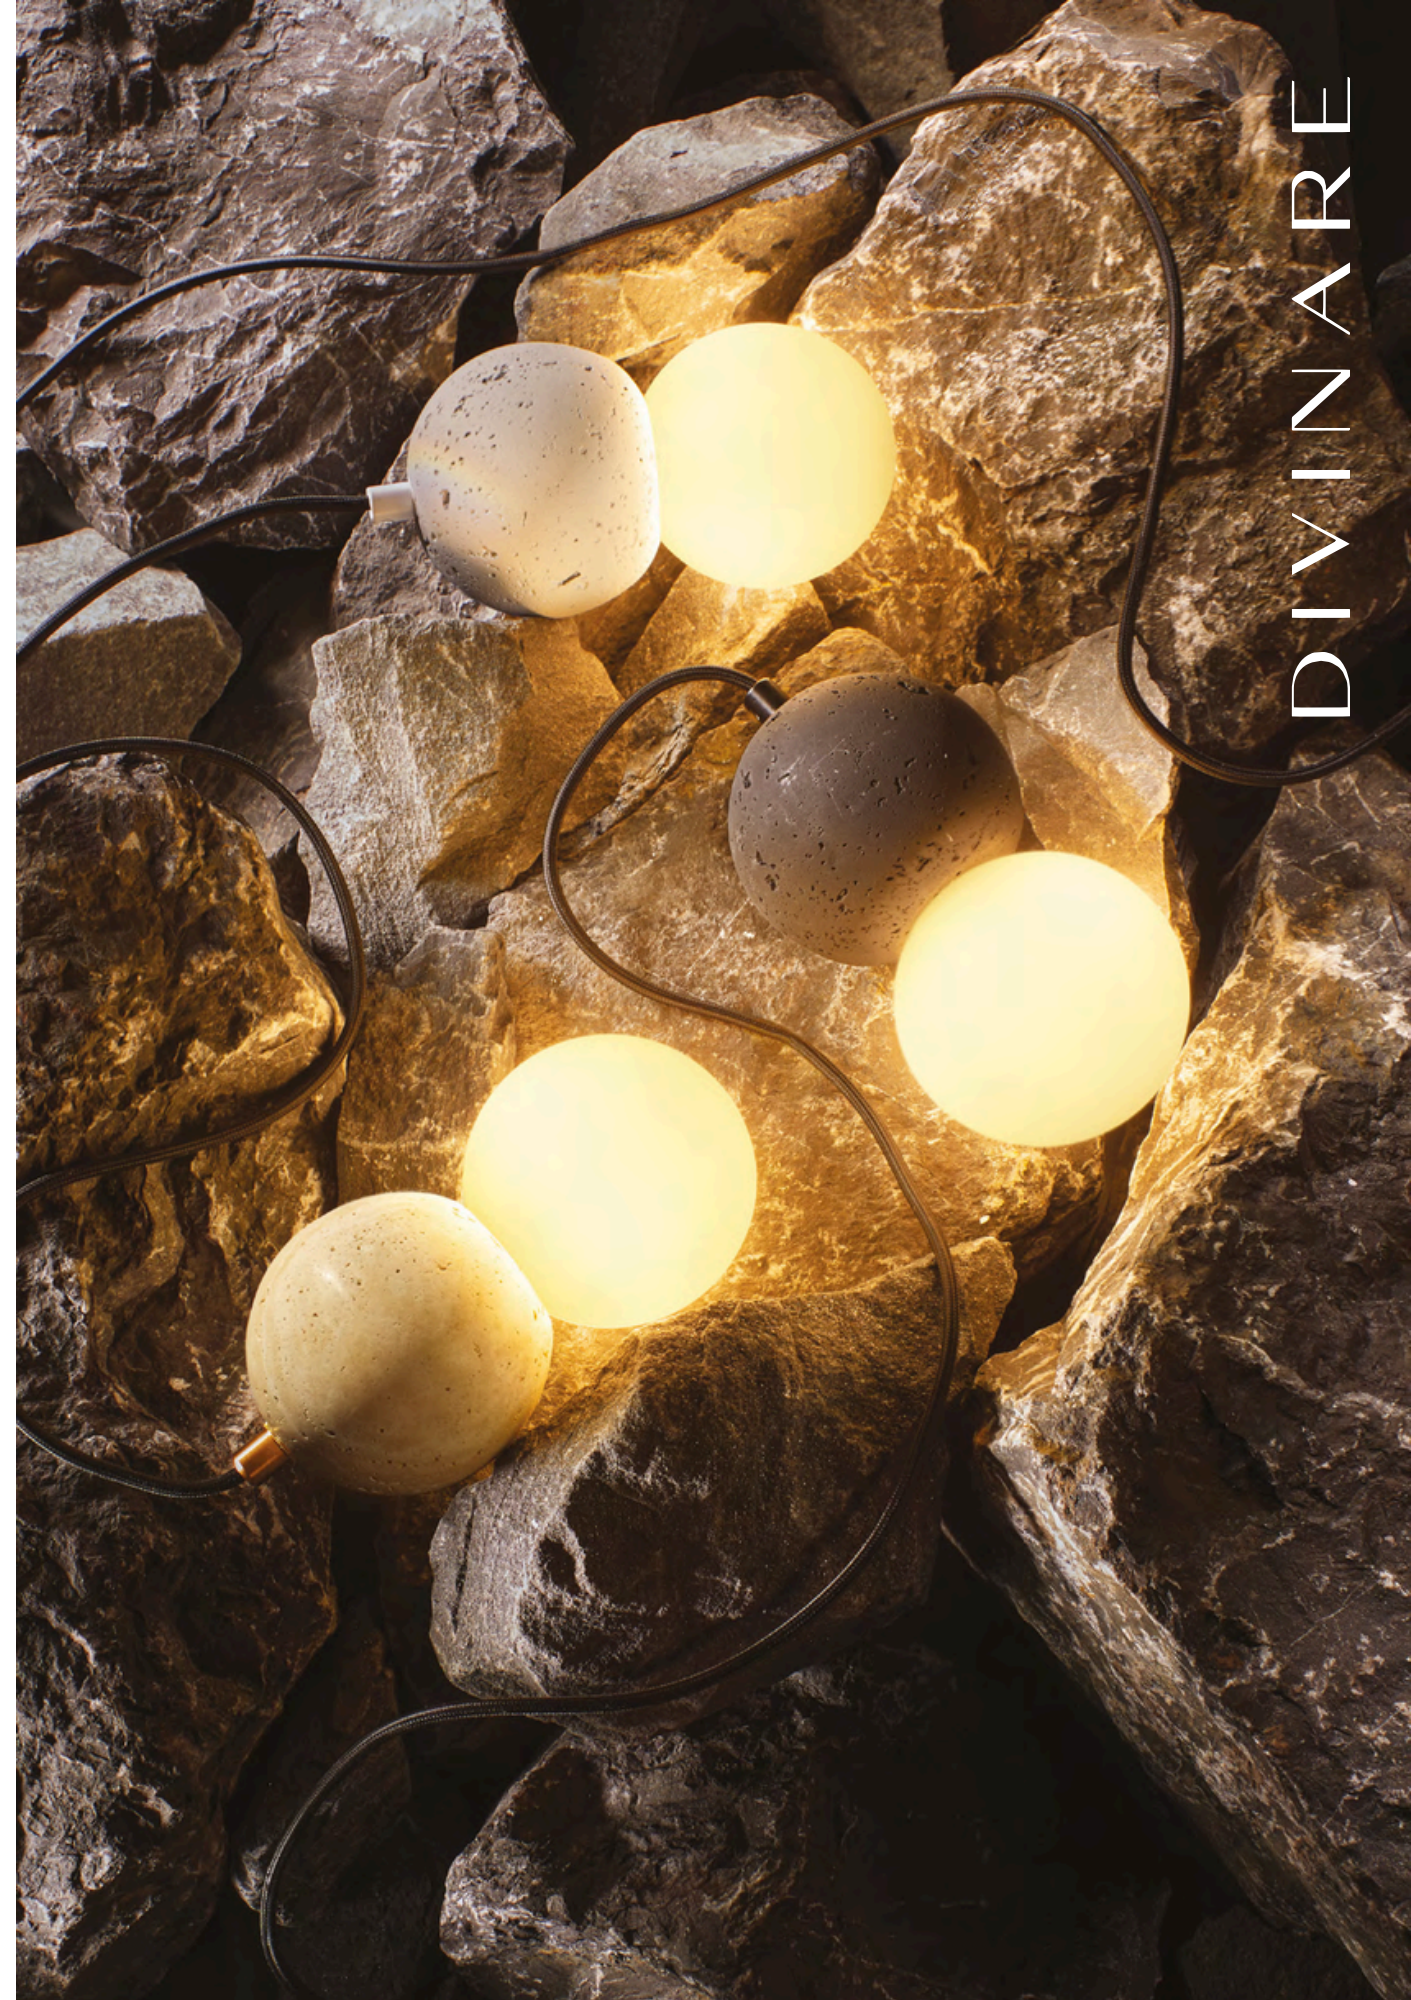

5407/06 AP-1

5407/33 AP-1

5407/49 AP-1

1x15W G9