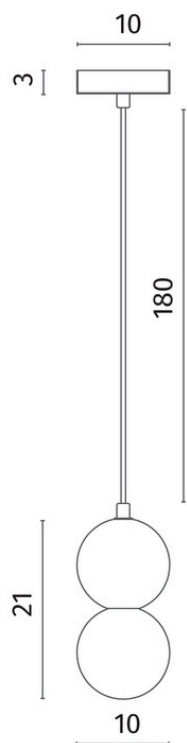

MILANO

Коллекция акцентного освещения MILANO удивляет своим многообразием.

Все светильники выполнены из натуральных материалов – мрамора, травертина и бетона.

5407/06 SP-1

5407/33 SP-1

5407/49 SP-1

1x15W G9