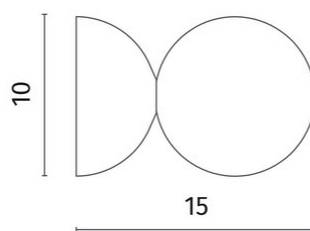

5407/06 AP-1

5407/33 AP-1

5407/49 AP-1

1x15W G9

MILANO

Молочно-белые плафоны мягко рассеивают свет.
В коллекции представлены функциональные бра
с кнопкой включения/выключения на корпусе.

5406/06 AP-1 ■
5406/33 AP-1 ■
5406/49 AP-1 ■
1x15W G9